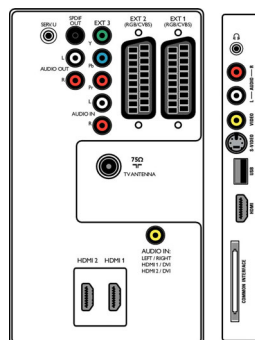

Potencia

- Red eléctrica: 220 - 240 V, 50/60 Hz
- Temperatura ambiente: 5 °C a 35 °C
- Consumo de energía: 170 W
- Consumo en modo de espera: 0,15 W

Accesorios

- Accesorios incluidos: Soporte para la mesa, Cable de alimentación, Guía de inicio rápido, Manual del usuario, Certificado de garantía, Mando a distancia, Pilas para mando a distancia

Dimensiones

- Anchura del dispositivo: 930 mm
- Altura del dispositivo: 611 mm
- Profundidad del dispositivo: 99 mm
- Peso del producto: 17,7 kg
- Longitud del dispositivo (con soporte): 930 mm
- Altura del dispositivo (con soporte): 665 mm
- Profundidad dispositivo (con soporte): 252 mm
- Peso del producto (+ soporte): 22.5 kg
- Anchura de la caja: 1137 mm
- Altura de la caja: 690 mm
- Profundidad de la caja: 278 mm
- Peso incluido embalaje: 28 kg
- Compatible con el montaje en pared: 300 x 300 mm