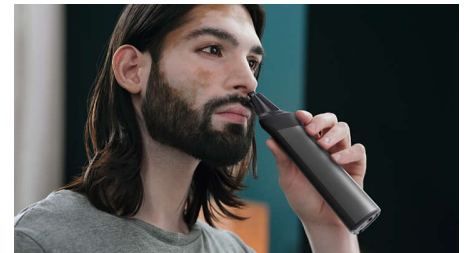

Trimning af næse/ører/øjnebryn

Næse/øre-trimmertilbehøret fjerner uønsket hår i næse og øre hurtigt og sikkert. Det er nemt at holde dine øjenbryn flotte og nydelige med den dedikerede øjenbrynskam.