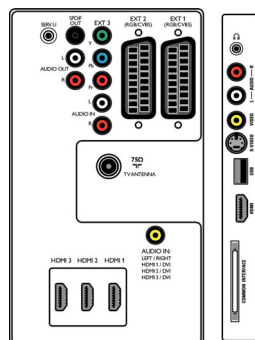

Connectivité

- EasyLink (HDMI-CEC): Lecture 1 pression, Mise en veille du système
- Connexions avant/latérales: HDMI v1.3, Entrée S-Vidéo, Entrée CVBS, Entrée audio G/D, Sortie casque, USB
- Ext. 1 SCART/péritel: Audio G/D, Entrée/sortie CVBS, RVB
- Ext. 2 SCART: Audio G/D, Entrée/sortie CVBS, RVB
- Autres connexions: Sortie audio analogique G/D, Entrée audio PC, Sortie S/PDIF (coaxiale), Interface commune

- Ext. 3: YUV, Entrée audio G/D
- Ext. 4: HDMI v1.3
- Ext. 5: HDMI v1.3
- Ext. 6: HDMI v1.3

Alimentation

- Puissance électrique: 220 - 240 V, 50/60 Hz
- Température ambiante: De 5 °C à 35 °C
- Consommation électrique: 200 W
- Consommation en veille: 0,15 W

Accessoires

- Accessoires fournis: Support de table pivotant, Cordon d'alimentation, Guide de démarrage rapide, Mode d'emploi, Certificat de garantie, Télécommande, Piles pour télécommande

Dimensions

- Largeur de l'appareil: 1 046 millimètre
- Hauteur de l'appareil: 644 millimètre
- Profondeur de l'appareil: 88 millimètre
- Poids du produit: 21 kg
- Largeur appareil (support inclus): 1046 millimètre
- Hauteur appareil (support inclus): 716 millimètre
- Profondeur appareil (support inclus): 262 millimètre
- Poids du produit (support compris): 25,5 kg
- Largeur de la boîte: 1151 millimètre
- Hauteur de la boîte: 793 millimètre
- Profondeur de la boîte: 333 millimètre
- Poids (emballage compris): 42 kg
- Compatible avec un montage mural: 400 x 400 mm