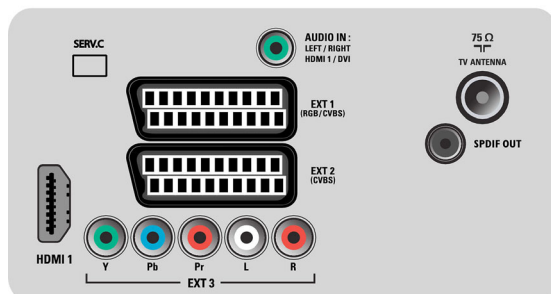

Ton

- Ausgangsleistung (RMS): 2 x 10 W
- Soundsystem: Nicam Stereo
- Verbesserung der Soundqualität: Automatischer Lautstärkepegel, Incredible Surround, Smart Sound

Anschlüsse

- Digitaler Audio-Ausgang: Koaxial (Cinch)
- Anzahl Scartanschlüsse: 2
- EasyLink (HDMI-CEC): System-Start, EasyLink, System Standby-Modus
- Vordere/seitliche Anschlüsse: HDMI V1.3, FBAS-Eingang, Linker/rechter Audio-Eingang
- Ext 1 Scart: Audio links/rechts, RGB
- HDMI 1: HDMI V1.3
- Ext 2 Scart: Audio links/rechts
- Weitere Anschlüsse: SP-DIF-Ausgang (koaxial)
- Ext 3: YPbPr, Linker/rechter Audio-Eingang

Power

- Netzstrom: 220-240V, 50 Hz
- Umgebungstemperatur: 5 °C bis 40 °C
- Standby-Stromverbrauch: 0,30 W
- Energieverbrauch (normal): 125 W

Zubehör

- Mitgeliefertes Zubehör: Standfuß, Netzkabel, Kurzanleitung, Bedienungsanleitung, Garantiezertifikat, Fernbedienung, 2 AAA-Batterien

Abmessungen

- Gerätebreite: 1.026 mm
- Gerätehöhe: 667,4 mm

- Gerätetiefe: 82,4 mm
- Produktgewicht: 17,38 kg
- Gerätebreite (inkl. Fuß): 1026 mm
- Gerätehöhe (inkl. Fuß): 727,4 mm
- Gerätetiefe (inkl. Fuß): 261,5 mm
- Produktgewicht (inkl. Standfuß): 19,5 kg
- Verpackungsbreite: 1170 mm
- Verpackungshöhe: 787 mm
- Verpackungstiefe: 260 mm
- Gewicht (inkl. Verpackung): 23,6 kg
- Kompatible Wandhalterung: 400 x 400 mm

Rear connectors

Side

Ausstellungsdatum
2023-07-30

Version: 8.4.4

EAN: 87 12581 46040 2

© 2023 Koninklijke Philips N.V.
Alle Rechte vorbehalten.

Technische Daten können ohne vorherige Ankündigung geändert werden. Die Marken sind Eigentum von Koninklijke Philips N.V. oder der jeweiligen Firmen.

www.philips.com