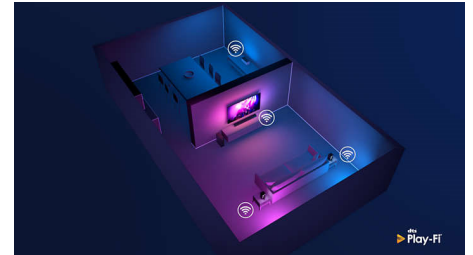

### DTS Play-Fi

Philips-televisioiden DTS Play-Fi -toiminnolla voit yhdistää television yhteensopiviin kaiuttimiin missä tahansa huoneessa. Onko keittiössä langattomat kaiuttimet? Voit kuunnella elokuvaa, kun teet välipalaa, tai seurata urheiluselostusta, kun haet juotavaa.