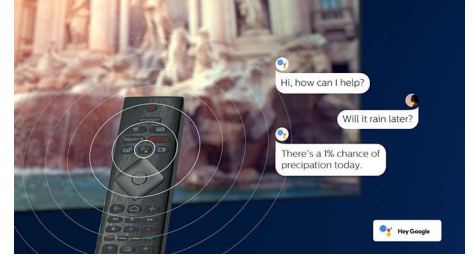

### 4K UHD HDR

Philips 4K UHD -TV:si tukee kaikkia keskeisiä HDR-muotoja, esimerkiksi HDR10+ ja Dolby Vision. Olipa kyse suosikkisarjasta tai uusimmasta videopelistä, varjot näkyvät syvemmin, kirkkaat pinnat loistavat ja värit näkyvät todellisina.

### Äänivastaja

Ohjaa äänelläsi Philips Android TV:n palveluita, kuten pelejä ja Netflix-toistoa sekä sisältöjen ja sovelluksien hakua Google Play Kaupasta. Voit käyttää ääniohjausta myös Google Assistant -yhteensopivien laitteiden hallintaan, kuten valaistuksen himmentämiseen tai asunnon lämmityksen säätämiseen. Kaikki tämä omalta kotisohvaltasi. Sinun ei enää tarvitse etsiä kaukosäädintä. Voit nyt ohjata Philips Smart TV:tä äänelläsi Alexa-yhteensopivilla laitteilla, kuten Amazon Echolla. Voit avata TV:n, vaihtaa kanavaa tai käyttää pelikonsolia Alexan avulla.