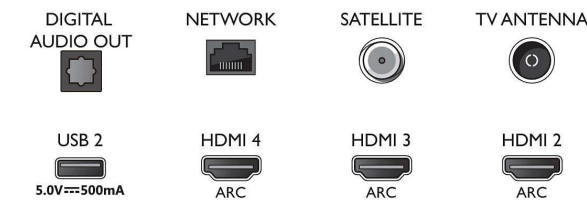

Bottom

Julkaisupäivä 2023-07-30

Versio: 10.4.1

EAN: 87 18863 02298 6

© 2023 Koninklijke Philips N.V.
Kaikki oikeudet pidätetään.

Tiedot voivat muuttua ilman erillistä ilmoitusta. Tavaramerkit ovat Koninklijke Philips N.V:n tai omistajiensa omaisuutta.

www.philips.com

- Ohjelmaoppaan sisältö (enintään 8 päivää) vaihtelee maittain ja palveluntarjoajan mukaan.
- Käytettävissä olevat Android-sovellukset vaihtelevat maittain. Lisätietoja on Google Play Storessa.
- *Muistin koko (Flash): 16 G, todellinen käytettävissä oleva levytila vaihtelee (esimerkiksi (esi)asennettujen sovellusten tai asennettujen käyttöjärjestelmän mukaan)
- Energiankulutus ilmoitetaan kilowattitunteina vuodessa, ja se perustuu virrankulutukseen, jossa televisiota käytetään 4 tuntia päivässä 365 päivän ajan. Todellinen energiankulutus riippuu television käytöstä.
- TV tukee maksuttomien kanavien DVB-vastaanottoa. Kaikkia DVB-operaatoreita ei ehkä tueta. Ajantasainen luettelo on Philips-tukivestuston kysymysosiossa. Jotkin operaattorit saattavat edellyttää CA-moduulia ja tilausta. Kysy lisätietoja operaattoreilta.
- Philips TV Remote -kaukosäädinsovellus ja siihen liittyvät ominaisuudet vaihtelevat TV-mallin, operaattorin, maan, älylaitteen ja käyttöjärjestelmän mukaan. Lisätietoja on osoitteessa www.philips.com/TVRemoteapp.
- Smart TV -sovellusvalikoima vaihtelee TV-mallin ja maan mukaan. Lisätietoja on osoitteessa www.philips.com/smarttv.
- USB-tallennus toimii vain digikanavilla. Tallennusta voi rajoittaa lähetyksikoipointisuojaus (CI+). Maa- ja kanavakohtaisia rajoituksia saattaa olla.
- Huomaa, että Amazon-sovellukset eivät välttämättä ole käytettävissä maassasi. (Tällä hetkellä Amazon-sovellukset toimivat vain Isonsa-Britanniassa, Saksassa ja Itävallassa.)
- Tässä televisiossa on liijyä vain tietyissä osissa, joissa liijyä ei ole teknisesti systä voitu korvata muilla materiaaleilla. Liijyn käyttö näissä osissa on RoHS-standardin (Restriction of Hazardous Substances) poikkeuskohdan mukainen.