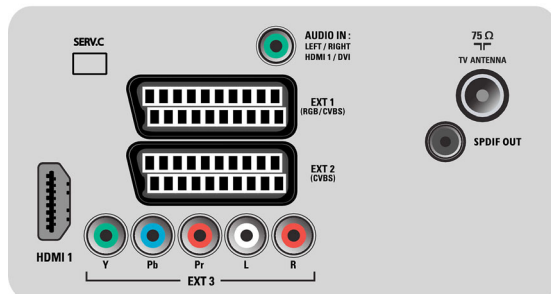

Ääni

- Lähtöteho (RMS): 2 x 10 W
- Äänentoistojärjestelmä: Nicam Stereo
- Äänenparannus: Automaattinen äänenvoimakkuuden säätö, Incredible Surround -ääni, Smart-ääni

Liitännät

- Digitaalinen äänilähtö: Koaksiaali (RCA)
- Scart-liitinten määrä: 2
- EasyLink (HDMI-CEC): Toisto yhdellä painikkeella, EasyLink, Järjestelmän valmiustila
- Etu- ja sivuliitännät: HDMI 1.3, CVBS-tulo, Äänitulo v/o
- Ext 1 Scart: Audio L/R, RGB
- HDMI 1: HDMI 1.3
- Ext 2 Scart: Audio L/R
- Muut liitännät: S/PDIF-lähtö (koaksiaali)
- Ext 3: YPbPr, Äänitulo v/o

Virta

- Verkkovirta: 220–240, 50 Hz
- Ympäristön lämpötila: 5–40 °C
- Virrankulutus valmiustilassa: 0,30 W
- Virrankulutus (tyypillinen): 83 W

Lisätarvikkeet

- Mukana tulevat lisätarvikkeet: Pöytäjalusta, Virtajohto, Pikaopas, Käyttöopas, Takuutodistus, Kaukosäädin, 2 AAA-paristoa

Mitat

- Laitteen leveys: 800 mm
- Laitteen korkeus: 534,8 mm

- Laitteen syvyys: 81 mm
- Laitteen paino: 10,2 kg
- Laitteen leveys (jalustan kanssa): 800 mm
- Laitteen korkeus (jalustan kanssa): 591,9 mm
- Laitteen syvyys (jalustan kanssa): 220 mm
- Tuotteen paino (+jalusta): 11,6 kg
- Laatikon leveys: 980 mm
- Laatikon korkeus: 635 mm
- Laatikon syvyys: 197 mm
- Paino pakattuna: 14,6 kg
- Sopii seinätelineeseen: 200 x 200 mm

Rear connectors

Side

Julkaisupäivä 2023-07-30

Versio: 6.1.2

EAN: 87 12581 49018 8

© 2023 Koninklijke Philips N.V.
Kaikki oikeudet pidätetään.

Tiedot voivat muuttua ilman erillistä ilmoitusta.
Tavaramerkit ovat Koninklijke Philips N.V:n tai omistajiensa omaisuutta.

www.philips.com