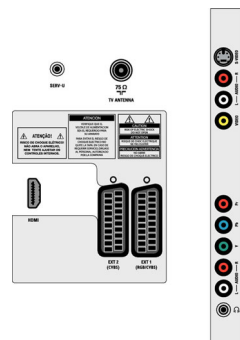

## Son

- Égaliseur: 5 bandes
- Puissance de sortie (RMS): 2 x 10 W
- Système audio: Stéréo Nicam
- Amélioration du son: Limiteur automatique du volume (AVL), Incredible Surround

## Connectivité

- EasyLink (HDMI-CEC): Lecture 1 pression, Mise en veille du système
- Connexions avant/latérales: Entrée YUV + entrée audio G/D, Entrée S-Vidéo, Entrée CVBS, Entrée audio G/D, Sortie casque
- Ext. 1 SCART/péritel: Audio G/D, Entrée/sortie CVBS, RVB
- HDMI 1: HDMI v1.3
- Ext. 2 SCART: Audio G/D, Entrée/sortie CVBS, Entrée S-Vidéo

## Dimensions

- Largeur de l'appareil: 1 033 millimètre
- Hauteur de l'appareil: 667 millimètre
- Profondeur de l'appareil: 88 millimètre
- Largeur appareil (support inclus): 1033 millimètre

Date de publication  
2023-07-30