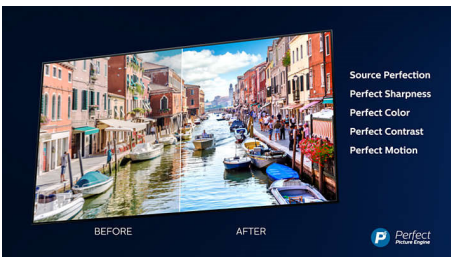

Pildiparandusmootor P5 Perfect

Philipsi pildiparandusmootor P5 tagab, et pilt on sama suurepärase kui teie lemmiksisu. Üksikasjad on märgatavalt sügavamad. Värv

on erksad ja nahatoonid loomulikud. Kontrast on nii terav, et panete tähele iga detaili. Ja liikumine on nii sujuv, et te ei kaota palli kunagi silmist, olenemata mängu kiirusest.