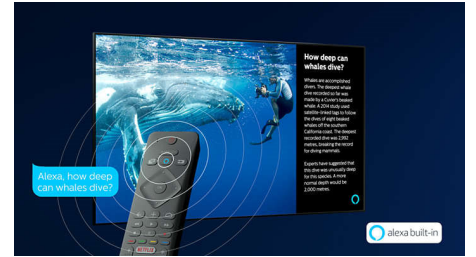

Sisseehitatud Alexa

Nüüd saate oma Philipsi Smart TV-d häälega kontrollida. Vahtage telekanaleid, mängige mängukonsooliga ja kontrollige teisi koduseid nutiseadmeid, nagu valgustid ja termostaat. Alexa võimaldab kõike seda ja rohkemgi veel.

Perfect Natural Reality

Perfect Natural Reality. Sügavam, detailsem.

Selge dialoog

Selge dialoog. Õhkõrnad detailid. Kõmisevad efektid.

Selge heli

Selge heli integreeritud bassikõlarist ja kõrgsageduskõlaritest

Õhuke disain

Õhuke disain. Kitsas ümbrisoru ja tume metallalus.