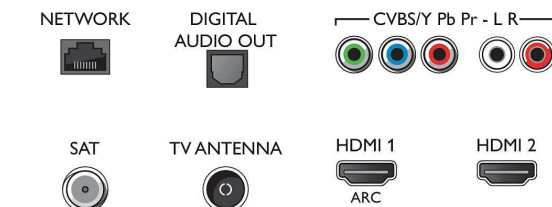

Connections

Side

Bottom

Väljalaske kuupäev
2023-07-30

Versioon: 5.2.1

EAN: 87 18863 01923 8

© 2023 Firma Koninklijke Philips N.V.
Kõik õigused kaitstud

Spetsifikatsioone võib muuta ette teatamata
Kaubamärgid kuuluvad firmale Koninklijke Philips N.V.
või vastavatele omanikele.