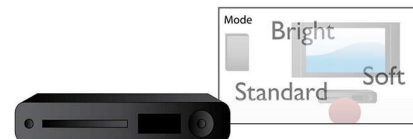

Virtual Dolby Surround

Virtual Dolby Surround est une technologie de traitement du son au rendu époustoufflant. Plus besoin d'enceintes arrière pour créer la sensation du Dolby Pro Logic. Vous plongez directement au cœur de l'action !

Design compact

Design compact

Entrée PC

L'entrée PC permet de raccorder le téléviseur à un ordinateur pour l'utiliser comme moniteur.

Smart Picture

La fonction Smart Picture permet de régler de manière optimale les paramètres de couleur, luminosité, saturation, contraste, netteté et autres pour obtenir une qualité d'image parfaite.