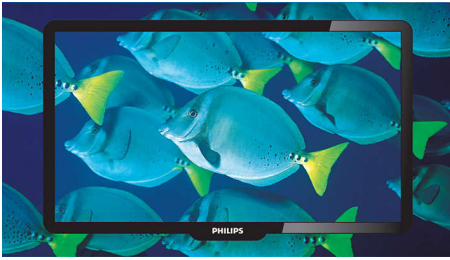

Besonderheiten

Digital Crystal Clear

Digital Crystal Clear ist ein Paket von Bildinnovationen, das die Qualität digital anpasst und automatisch optimierte Kontrast-, Farb- und Schärfereinstellungen wählt. Die Bilder erscheinen so lebensecht wie im Kino.

LCD-Display, 1366 x 768 Pixel

Dieses WXGA-Display mit modernster LCD-Bildschirmtechnologie bietet eine HD-Breitbild-Auflösung von 1366 x 768 Pixel und absolut flimmerfreie Bilder in Progressive Scan-Qualität mit optimaler Helligkeit und erstklassigen Farben. Dieses lebendige und gestochen scharfe Bild sorgt für das ultimative Fernseherlebnis.