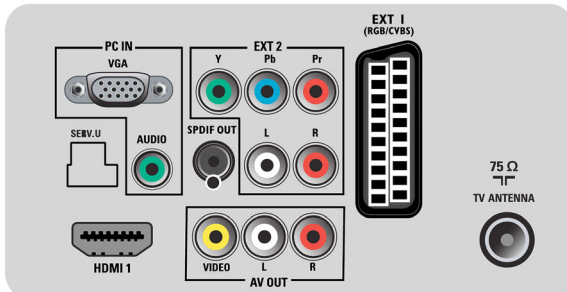

Ton

- Ausgangsleistung (RMS): 2 x 3 W
- Soundsystem: Nicam Stereo
- Verbesserung der Soundqualität: Automatischer Lautstärkepegel, Incredible Surround, Smart Sound

Anschlüsse

- Digitaler Audio-Ausgang: Koaxial (Cinch)
- Anzahl Scartanschlüsse: 1
- EasyLink (HDMI-CEC): System-Start, EasyLink
- Vordere/seitliche Anschlüsse: FBAS-Eingang, Linker/rechter Audio-Eingang, USB 2.0
- Ext 1 Scart: Audio links/rechts, RGB
- HDMI 1: HDMI V1.3
- Weitere Anschlüsse: Composite-Video-Ausgang (FBAS), Monitorausgang, L/R (Cinch), PC-VGA-Eingang und L/R Audio-Eingang, SP-DIF-Ausgang (koaxial), Common Interface
- Ext 3: YPbPr, Linker/rechter Audio-Eingang

Leistung

- Netzstrom: 220-240V, 50 Hz
- Umgebungstemperatur: 5 °C bis 40 °C
- Standby-Stromverbrauch: 0,30 W
- Energieverbrauch (normal): 27 W

Zubehör

- Mitgeliefertes Zubehör: Standfuß, Netzkabel, Kurzanleitung, Bedienungsanleitung, Garantiezertifikat, Fernbedienung, 2 AAA-Batterien, Erklärung zur Software

Abmessungen

- Gerätebreite: 467,8 mm
- Gerätehöhe: 324,6 mm
- Gerätetiefe: 67,3 mm
- Produktgewicht: 3,85 kg
- Gerätebreite (inkl. Fuß): 467,8 mm
- Gerätehöhe (inkl. Fuß): 362,6 mm
- Gerätetiefe (inkl. Fuß): 140 mm
- Produktgewicht (inkl. Standfuß): 4,06 kg
- Verpackungsbreite: 514 mm
- Verpackungshöhe: 405 mm
- Verpackungstiefe: 160 mm
- Kompatible Wandhalterung: 100 x 100 mm

Rear connectors

Side

Ausstellungsdatum
2024-01-08

Version: 6.5.5

EAN: 87 12581 46057 0

© 2024 Koninklijke Philips N.V.
Alle Rechte vorbehalten.

Technische Daten können ohne vorherige Ankündigung geändert werden. Die Marken sind Eigentum von Koninklijke Philips N.V. oder der jeweiligen Firmen.

www.philips.com