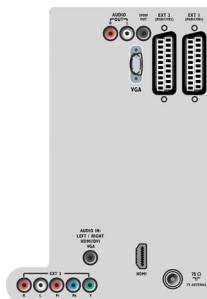

Liitännät

- EasyLink (HDMI-CEC): Toisto yhdellä painikkeella, Järjestelmän tiedot (valikkokieli), Kaukosäätimen infrapunaliiitäntä, Järjestelmän äänensäätö, Järjestelmän valmiustila
- Etu- ja sivuliitännät: HDMI 1.3, Kuulokelähtö, USB 2.0
- Ext 1 Scart: Audio L/R, CVBS-tulo, RGB
- HDMI 1: HDMI 1.3
- Ext 2 Scart: Audio L/R, CVBS-tulo, RGB
- Muut liitännät: tasainen äänilähtö, PC:n äänitulo, PC-tulo, VGA, S/PDIF-lähtö (koaksiaali), Common Interface Plus (CI+), Common Interface
- Ext 3: YPbPr, Äänitulo v/o

Virta

- Verkkovirta: 220–240 V, 50 Hz
- Ympäristön lämpötila: 5–35 °C
- Virrankulutus valmiustilassa: 0,15 W
- Virrankulutus (tyypillinen): 40 W

Lisätarvikkeet

- Mukana tulevat lisätarvikkeet: Pöytäjalusta, Virtajohto, Pikaopas, CD-ROM sekä ohjelmisto ja käyttöopas, Käyttöopas, Takuutodistus,

Kaukosäädin, 2 AAA-paristoa

Mitat

- Laitteen leveys: 540,6 mm
- Laitteen korkeus: 355,5 mm
- Laitteen syvyys: 67 mm
- Laitteen paino: 4,83 kg
- Laitteen leveys (jalustan kanssa): 540,6 mm
- Laitteen korkeus (jalustan kanssa): 400 mm
- Laitteen syvyys (jalustan kanssa): 205 mm
- Tuotteen paino (+jalusta): 5,11 kg
- Laatikon leveys: 590 mm
- Laatikon korkeus: 521 mm
- Laatikon syvyys: 160 mm
- Paino pakattuna: 6,45 kg
- Sopii seinätelineeseen: 100 x 100 mm

Rear connectors

Side