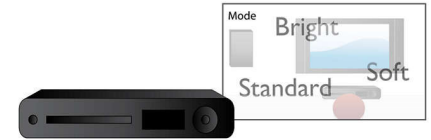

Virtual Dolby Surround

Virtual Dolby Surround -tekniikka tuottaa huippuluokan Surround-äänitehosteita. Tekniikka luo Dolby ProLogic -vaikutelman ilman lisätakakaiuttimia, ja katsoja voi uppoutua täysin television maailmaan.

Kompakti muotoilu

Kompakti muotoilu

PC-tulo

PC-tulon avulla voit yhdistää TV:n tietokoneeseen ja käyttää TV:tä PC-näyttönä.

Smart-kuva

Smart-kuva määrittää optimaaliset säädöt väreille, kirkkaudelle, kylläisyydelle, kontrastille ja muille asetuksille, jotta kuva näkyy aina mahdollisimman hyvänä.