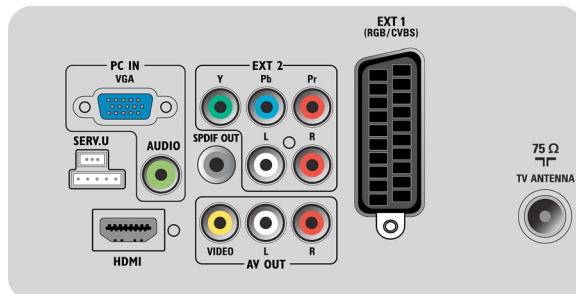

Liitännät

- Digitaalinen äänilähtö: Koaksiaali (RCA)
- Scart-liitinten määrä: 2
- EasyLink (HDMI-CEC): Toisto yhdellä painikkeella, Järjestelmän tiedot (valikkokieli), EasyLink, Kaukosäätimen infrapunalähtö, Järjestelmän äänensäätö, Järjestelmän valmiustila
- Etu- ja sivuliitännät: HDMI 1.3, S-video-tulo, CVBS-tulo, Äänitulo v/o, Kuulokelähtö, USB 2.0
- Ext 1 Scart: Audio L/R, CVBS-tulo, RGB
- HDMI 1: HDMI 1.3
- Ext 2 Scart: Audio L/R, CVBS-tulo, S-video-tulo
- HDMI 2: HDMI 1.3
- Muut liitännät: PC:n VGA- ja äänitulot (v/o), S/PDIF-lähtö (koaksiaali), Common Interface
- Ext 3: YPbPr, Äänitulo v/o

Virta

- Verkkovirta: 220–240 V, 50 Hz
- Ympäristön lämpötila: 5–40 °C
- Virrankulutus valmiustilassa: 0,15 W
- Virrankulutus (tyypillinen): 67 W

Lisätarvikkeet

- Mukana tulevat lisätarvikkeet: Pöytäjalusta, Virtajohto, Pikaopas, CD-ROM sekä ohjelmisto ja käyttöopas, Käyttöopas, Takuutodistus, Kaukosäädin, 2 AAA-paristoa, Ohjelmistoliitännät

Mitat

- Laitteen leveys: 662,3 mm
- Laitteen korkeus: 430,8 mm
- Laitteen syvyys: 81,1 mm
- Laitteen paino: 7,31 kg
- Laitteen leveys (jalustan kanssa): 662,3 mm
- Laitteen korkeus (jalustan kanssa): 473,5 mm
- Laitteen syvyys (jalustan kanssa): 220 mm
- Tuotteen paino (+jalusta): 8,35 kg
- Laatikon leveys: 765 mm
- Laatikon korkeus: 215 mm
- Laatikon syvyys: 580 mm
- Sopii seinätelineeseen: 200 x 100 mm

Rear connectors

Side

Julkaisupäivä 2023-07-30

Versio: 5.0.5

EAN: 87 12581 48942 7

© 2023 Koninklijke Philips N.V.
Kaikki oikeudet pidätetään.

Tiedot voivat muuttua ilman erillistä ilmoitusta.
Tavaramerkit ovat Koninklijke Philips N.V:n tai omistajiensa omaisuutta.

www.philips.com