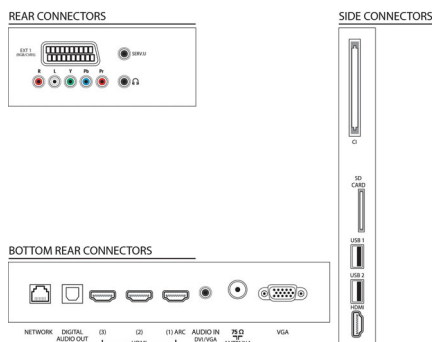

Strøm

- Lysnet: 220-240 V AC, 50/60 Hz
- Omgivende temperatur: 5-40°C
- Standby-strømforbrug: < 0,15 W
- Klasse for energimærke: A
- EU-energimærke - strøm: 58 W

- Strømbesparende funktioner: 0 W tænd/sluk-knap, Timer til auto-sluk, Eco-tilstand, Menu for Eco-indstillinger, Lyssensor, Slå billede fra (ved radio)
- Strømforbrug ved slukket tilstand: < 0,01
- Årligt energiforbrug: 85 kWh-timer
- Blyholdig: Ja*

Tilbehør

- Medfølgende tilbehør: Netledning, Fjernbetjening, 2 x AAA batterier, Drejefod, Lynhåndbog, Brochure med oplysninger om juridiske forhold og sikkerhed, Garantibevis
- Ekstra tilbehør: Trådløs USB-adapter (PTA01)

Mål

- Bredde: 992 mm
- Højde: 586 mm
- Dybde: 37,8 mm
- Produktvægt: 13 kg
- Bredde (med stand): 992 mm
- Højde (med stand): 660 mm
- Dybde (med stand): 254 mm
- Produktvægt (+ stand): 15,8 kg
- Bredde (emballage): 1065 mm
- Højde (emballage): 693 mm
- Dybde (emballage): 158 mm
- Kompatibel vægmontering: 400 x 400 mm

Udgivelsesdato
2023-07-30

Version: 7.1.9

EAN: 87 12581 59411 4

© 2023 Koninklijke Philips N.V.
Alle rettigheder forbeholdes.

Specifikationerne kan ændres uden varsel. Varemærker tilhører Koninklijke Philips N.V. eller deres respektive ejere.

www.philips.com

* Net TV: Besøg www.philips.com/smartytv for at finde ud, hvilke tjenester der udbydes i dit land.
* TV'et understøtter DVB-modtagelse af gratis kanaler. Bestemte DVB-udbydere understøttes muligvis ikke. Du kan se en opdateret liste i afsnittet Ofte stillede spørgsmål på Philips' support-websted. For nogen udbydere kræves der programkort eller abonnement. Kontakt din udbyder for at få flere oplysninger.
* 8 dages EPG (elektronisk programguide) er ikke tilgængelig i alle lande
* USB-optagelse gælder kun for digitale kanaler, der er dækket af TV IP-basernes elektroniske programguide (der kan gælde begrænsninger afhængigt af land og kanal), og optagelser kan være begrænset pga. kopibeskyttelse (CI+). Der kræves en internetforbindelse.
* Energiforbrug i kWh pr. år, baseret på strømforbruget for et TV, der er tændt i 4 timer om dagen i 365 dage. Det faktiske energiforbrug vil afhænge af, hvordan TV'et anvendes.
* Dette fjernsyn indeholder kun bly i visse dele eller komponenter, hvor der ikke findes alternative teknologier, i overensstemmelse med de dispensationsbestemmelser, der findes under RoHS-direktivet.
* USB-tastatur og -mus understøttes via softwareopdatering