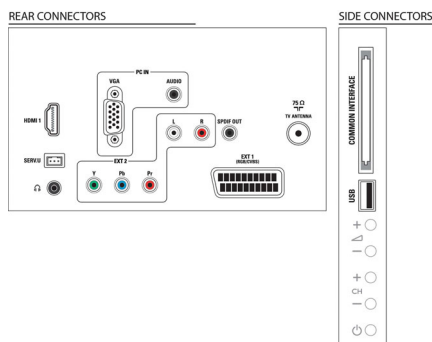

Ton

- Ausgangsleistung (RMS): 10 W (2 x 5 W)
- Verbesserung der Soundqualität: Automatischer

Lautstärkepegel, Klarer Klang, Incredible Surround, Höhen- und Bassregelung

Anschlüsse

- Anzahl HDMI-Anschlüsse: 1
- Anzahl der Komponenteneingänge (YPbPr): 1
- EasyLink (HDMI-CEC): System Standby-Modus, System-Start
- Anzahl der Scartanschlüsse (RGB/CVBS): 1
- Weitere Anschlüsse: Antenne IEC75, Common Interface Plus (CI+), Digitaler Audio-Ausgang (koaxial), PC-VGA-Eingang und L/R Audio-Eingang, Kopfhörerausgang

Zubehör

- Mitgeliefertes Zubehör: Netzkabel, Fernbedienung, 2 AAA-Batterien, Standfuß, Bedienungsanleitung, Kurzanleitung, Garantiekarte

Abmessungen

- Gerätebreite: 771 mm
- Gerätehöhe: 495 mm
- Gerätetiefe: 49 mm
- Produktgewicht: 8,45 kg
- Gerätebreite (inkl. Fuß): 771 mm
- Gerätehöhe (inkl. Fuß): 539 mm
- Gerätetiefe (inkl. Fuß): 179 mm
- Produktgewicht (inkl. Standfuß): 9 kg
- Verpackungsbreite: 965 mm
- Verpackungshöhe: 590 mm
- Verpackungstiefe: 159 mm
- Kompatible Wandhalterung: anpassbar für 200 x 100 mm