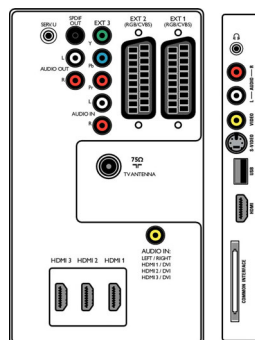

Connectivité

- EasyLink (HDMI-CEC): Lecture 1 pression, Mise en veille du système
- Connexions avant/latérales: HDMI v1.3, Entrée S-Vidéo, Entrée CVBS, Entrée audio G/D, Sortie casque, USB
- Ext. 1 SCART/péritel: Audio G/D, Entrée/sortie CVBS, RVB
- Ext. 2 SCART: Audio G/D, Entrée/sortie CVBS, RVB
- Autres connexions: Sortie audio analogique G/D, Entrée audio PC, Sortie S/PDIF (coaxiale), Interface commune

- Ext. 3: YUV, Entrée audio G/D
- Ext. 4: HDMI v1.3
- Ext. 5: HDMI v1.3
- Ext. 6: HDMI v1.3

Alimentation

- Puissance électrique: 220 - 240 V, 50/60 Hz
- Température ambiante: De 5 °C à 35 °C
- Consommation électrique: 130 W
- Consommation en veille: 0,15 W

Accessoires

- Accessoires fournis: Support de table pivotant, Cordon d'alimentation, Guide de démarrage rapide, Mode d'emploi, Certificat de garantie, Télécommande, Piles pour télécommande

Dimensions

- Largeur de l'appareil: 819 millimètre
- Hauteur de l'appareil: 518 millimètre
- Profondeur de l'appareil: 92 g millimètre
- Poids du produit: 13 kg
- Largeur appareil (support inclus): 819 millimètre
- Hauteur appareil (support inclus): 579 millimètre
- Profondeur appareil (support inclus): 220 millimètre
- Poids du produit (support compris): 16 kg
- Largeur de la boîte: 918 millimètre
- Hauteur de la boîte: 629 millimètre
- Profondeur de la boîte: 255 millimètre
- Poids (emballage compris): 19 kg
- Compatible avec un montage mural: 200 x 300 mm