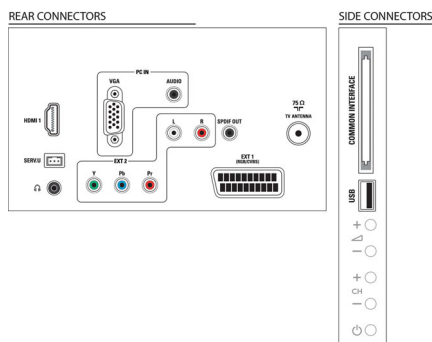

Sonido

- Potencia de salida (RMS): 6 W (2 x 3 W)
- Mejora del sonido: Nivelador automático de volumen, Sonido nítido, Sonido envolvente

increíble, Control de graves y agudos

Conectividad

- Número de conexiones de HDMI: 1
- Número de componentes en (YPbPr): 1
- EasyLink (HDMI-CEC): Modo de espera del sistema, Reproducción con una sola pulsación
- Número de euroconectores (RGB/CVBS): 1
- Número de USB: 1
- Otras conexiones: Antena IEC75, Salida de audio digital (coaxial), Entrada PC VGA + entrada I/D de audio, Salida de auriculares

Accesorios

- Accesorios incluidos: Cable de alimentación, Mando a distancia, 2 pilas AAA, Soporte para la mesa, Manual del usuario, Guía de inicio rápido, Folleto de garantía

Dimensiones

- Anchura del dispositivo: 648,5 mm
- Altura del dispositivo: 414,5 mm
- Profundidad del dispositivo: 79,1 mm
- Peso del producto: 6,59 kg
- Longitud del dispositivo (con soporte): 648,5 mm
- Altura del dispositivo (con soporte): 465,3 mm
- Profundidad dispositivo (con soporte): 176,7 mm
- Peso del producto (+ soporte): 6,95 kg
- Anchura de la caja: 190 mm
- Altura de la caja: 538 mm
- Profundidad de la caja: 800 mm
- Peso incluido embalaje: 7,4 kg
- Montaje en pared compatible: ajustable 200 x 100 mm