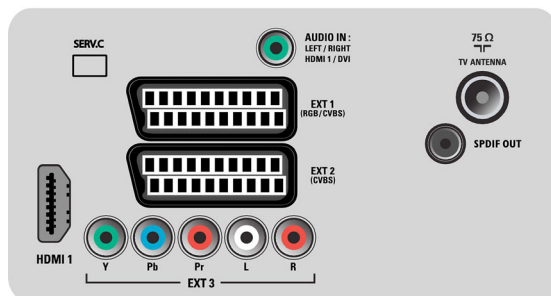

Conectividad

- Salida de audio: digital: Coaxial (cinch)
- Número de euroconectores: 2
- EasyLink (HDMI-CEC): Reproducción con una sola pulsación, EasyLink, Modo de espera del sistema
- Conexiones frontales / laterales: HDMI v1.3, Entrada de CVBS, Entrada I/D de audio
- Euroconector externo 1: Audio I/D, RGB
- HDMI 1: HDMI v1.3
- Euroconector externo 2: Audio I/D
- Otras conexiones: Salida S/PDIF (coaxial)
- Ext 3: YPbPr, Entrada I/D de audio

Potencia

- Red eléctrica: 220-240, 50 Hz
- Temperatura ambiente: 5 °C a 40 °C
- Consumo en modo de espera: 0,30 W
- Consumo de energía (típico): 83 W

Accesorios

- Accesorios incluidos: Soporte para la mesa, Cable de alimentación, Guía de inicio rápido, Manual del

usuario, Certificado de garantía, Mando a distancia, 2 pilas AAA

Dimensiones

- Anchura del dispositivo: 800 mm
- Altura del dispositivo: 534,8 mm
- Profundidad del dispositivo: 81 mm
- Peso del producto: 10,2 kg
- Longitud del dispositivo (con soporte): 800 mm
- Altura del dispositivo (con soporte): 591,9 mm
- Profundidad del dispositivo (con soporte): 220 mm
- Peso del producto (+ soporte): 11,6 kg
- Anchura de la caja: 980 mm
- Altura de la caja: 635 mm
- Profundidad de la caja: 197 mm
- Peso incluido embalaje: 14,6 kg
- Compatible con el montaje en pared: 200 x 200 mm

Rear connectors

Side

Fecha de emisión
2023-07-30

Versión: 8.4.6

EAN: 87 12581 46054 9

© 2023 Koninklijke Philips N.V.
Todos los derechos reservados.

Las especificaciones están sujetas a cambios sin previo aviso. Las marcas registradas son propiedad de Koninklijke Philips N.V. o de sus propietarios respectivos.

www.philips.com