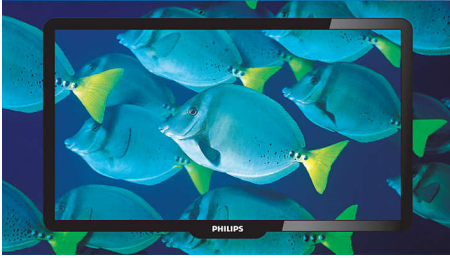

Sonido claro y nítido

- Incredible Surround mejora la experiencia acústica
- Potencia de sonido de 2 x 10 W RMS

PHILIPS

TV LCD
81 cm (32") HD ready

Destacados

Digital Crystal Clear

Digital Crystal Clear es un conjunto de innovaciones que ajustan y optimizan digitalmente la calidad de la imagen, consiguiendo niveles óptimos de contraste, color y nitidez. El resultado son unas imágenes con toda la viveza del cine.

Sonido envolvente

Incredible Surround es una tecnología de audio de Philips que amplía enormemente el campo acústico para sumergirte en el sonido. Empleando una revolucionaria tecnología de cambio de fase electrónica, Incredible Surround mezcla los sonidos de los canales izquierdo y derecho de tal manera que amplía la distancia virtual entre los dos altavoces. Esta mayor amplitud mejora enormemente el efecto estereofónico y crea un sonido más natural. Incredible Surround permite disfrutar de un sonido totalmente envolvente, más profundo y amplio, sin utilizar altavoces adicionales.