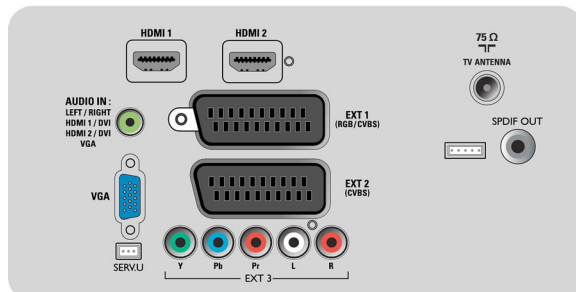

- HDMI 1: HDMI v1.3
- Euroconector externo 2: Audio I/D, Entrada de CVBS, Entrada de S-vídeo
- HDMI 2: HDMI v1.3
- Otras conexiones: Entrada PC VGA + entrada I/D de audio, Salida S/PDIF (coaxial)
- Ext 3: YPbPr, Entrada I/D de audio

Potencia

- Red eléctrica: 220-240, 50 Hz
- Temperatura ambiente: 5 °C a 40 °C
- Consumo en modo de espera: 0,15 W
- Consumo de energía (típico): 83 W

Accesorios

- Accesorios incluidos: Soporte con pedestal de sobremesa, Cable de alimentación, Guía de inicio rápido, CD-ROM con software + manual, Manual del usuario, Certificado de garantía, Mando a distancia, 2 pilas AAA

Dimensiones

- Anchura del dispositivo: 810 mm
- Altura del dispositivo: 519 mm
- Profundidad del dispositivo: 95 mm
- Peso del producto: 10,4 kg
- Longitud del dispositivo (con soporte): 810 mm
- Altura del dispositivo (con soporte): 570 mm
- Profundidad dispositivo (con soporte): 230 mm
- Peso del producto (+ soporte): 12,6 kg
- Anchura de la caja: 1040 mm
- Altura de la caja: 618 mm
- Profundidad de la caja: 200 mm
- Peso incluido embalaje: 15,7 kg
- Compatible con el montaje en pared: 200 x 200 mm

Rear connectors

Side

Fecha de emisión
2023-07-30

Versión: 8.3.3

EAN: 87 12581 46604 6

© 2023 Koninklijke Philips N.V.
Todos los derechos reservados.

Las especificaciones están sujetas a cambios sin previo aviso. Las marcas registradas son propiedad de Koninklijke Philips N.V. o de sus propietarios respectivos.

www.philips.com