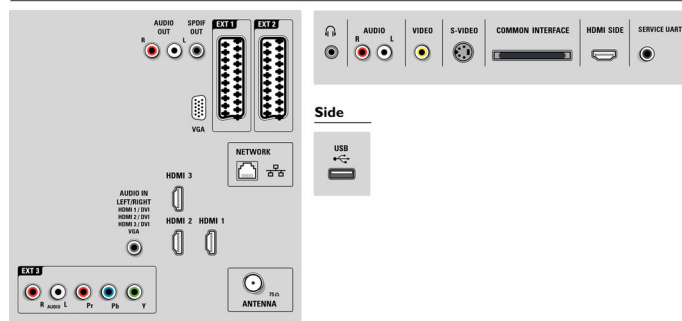

Daten

Ambilight

- Ambilight-Funktionen: Ambilight Spectra, Lounge-Beleuchtungsmodus
- Ambilight-Beleuchtungssystem: Breites LED-Farbspektrum
- Dimm-Funktion: Manuell und über Lichtsensor

Bild/Anzeige

- Bildformat: Breitbild

- Bildschirmgröße diagonal (Zoll): 40 Zoll
- Bildschirmgröße diagonal (cm): 102 cm
- Gehäusefarbe: Hochglanz Dekofront mit schwarzem Gehäuse
- Auflösung des Displays: 1.920 x 1.080p
- Helligkeit: 500 cd/m²
- Bildoptimierung: Pixel Precise HD, 3:2- bis 2:2-Bewegungs-Pulldown, 3D-Kammfilter, Active Control + Lichtsensor, Digitale Rauschminderung

- (DMN), Dynamische Kontrastoptimierung, Luminance Transient Improver, Progressive Scan, 2D-/3D-Rauschreduzierung, 100Hz LCD, 1080p bei 24/25/30 Hz, 1080p bei 50/60 Hz, HD Natural Motion, Bildschirm mit LED-Hintergrundbeleuchtung
- Dynamischer Bildschirmkontrast: 500000:1
- Reaktionszeit (Standard): 3 (BEW) ms
- Betrachtungswinkel: 176 ° (H)/176 ° (V)

Rear connectors