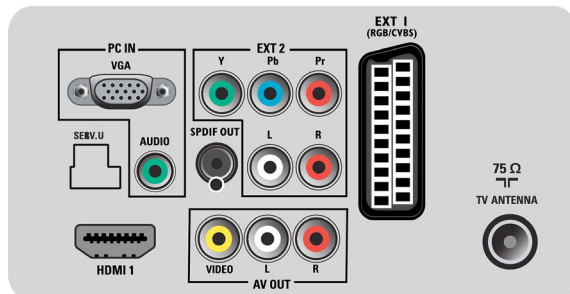

- Virrankulutus valmiustilassa: 0,3 W
- Virrankulutus (tyypillinen): 40 W

Lisätarvikkeet

- Mukana tulevat lisätarvikkeet: Pöytäjalusta, Virtajohto, Pikaopas, Käyttöopas, Takuutodistus, Kaukosäädin, 2 AAA-paristoa, Ohjelmistoihmoitus

Mitat

- Laitteen leveys: 541 mm
- Laitteen korkeus: 375,3 mm
- Laitteen syvyys: 67,8 mm
- Laitteen paino: 5,27 kg
- Laitteen leveys (jalustan kanssa): 541 mm
- Laitteen korkeus (jalustan kanssa): 417,3 mm
- Laitteen syvyys (jalustan kanssa): 150 mm
- Tuotteen paino (+jalusta): 5,5 kg
- Laatikon leveys: 590 mm
- Laatikon korkeus: 489 mm
- Laatikon syvyys: 162 mm
- Sopii seinätelineeseen: 100 x 100 mm

Ääni

- Lähtöteho (RMS): 2 x 5 W
- Äänentoistojärjestelmä: Nicam Stereo
- Äänenparannus: Automaattinen äänenvoimakkuuden säätö, Incredible Surround -ääni, Smart-ääni

Liitännät

- Digitaalinen äänilähtö: Koaksiaali (RCA)
- Scart-liitinten määrä: 1
- EasyLink (HDMI-CEC): Toisto yhdellä painikkeella, Järjestelmän tiedot (valikkokieli), EasyLink, Järjestelmän valmiustila
- Etu- ja sivuliitännät: CVBS-tulo, Äänitulo v/o, USB 2.0
- Ext 1 Scart: Audio L/R, RGB
- HDMI 1: HDMI 1.3
- Muut liitännät: Komposiittivideolähtö (CVBS), Näytön lähtö, v/o (RCA), PC:n VGA- ja äänitulot (v/o), S/PDIF-lähtö (koaksiaali), Common Interface
- Ext 3: YPbPr, Äänitulo v/o

Virta

- Verkkovirta: 220–240 V, 50 Hz
- Ympäristön lämpötila: 5–40 °C

Rear connectors

Side

Julkaisupäivä 2023-07-30

Versio: 5.5.7

EAN: 87 12581 46078 5

© 2023 Koninklijke Philips N.V.
Kaikki oikeudet pidätetään.

Tiedot voivat muuttua ilman erillistä ilmoitusta.
Tavaramerkit ovat Koninklijke Philips N.V:n tai omistajiensa omaisuutta.

www.philips.com