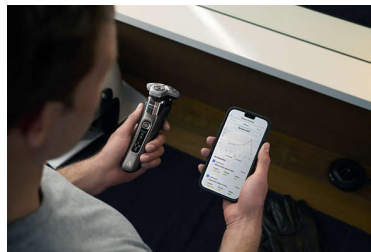

Individuel tilpasning via app

Gør din barbering perfekt ved at parre din shaver med Philips GroomTribe-appen. Registrer din huds udvikling, tilpas din barbering, og behersk din teknik – barbering efter barbering – og få en barbering, der er tæt og skånsom mod huden.