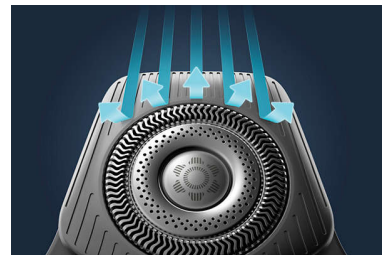

Fleksible 360-D-hoveder

Fuldt fleksible hoveder drejer 360° for at følge ansigtets konturer. Oplev optimal hudkontakt, der giver en grundig og behagelig barbering.

Power Adapt-sensor

Den intelligente sensor til ansigtshår aflæser hårets tæthed 250 gange i sekundet. Teknologien tilpasser sig dynamisk og automatisk skærestyrken og giver ubesværet og nænsom barbering.

Individuel tilpasning via app

Gør din barbering perfekt ved at parre din shaver med Philips GroomTribe-appen. Registrer din huds udvikling, tilpas din barbering, og behersk din teknik – barbering efter barbering – og få en barbering, der er tæt og skånsom mod huden.

Åbnes med et enkelt tryk

Rengør shaveren uden besvær. Åbn shaveren med et enkelt tryk, og skyl med vand.

Hårføringspræcisionshoveder

Skærenes nye form er udviklet til præcision. Overfladen er forbedret med hårføringskanaler, der er designet til at flytte håret til en effektiv skæreposition.