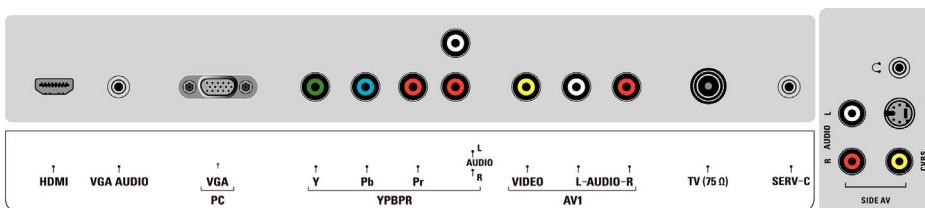

Español

Sonido

- Potencia de salida (RMS): 2 x 3 W
- Sistema de sonido: Mono, Estéreo, SAP
- Optimización del sonido: nivelador automático de volumen

Altavoces

- Altavoces integrados: 2

Conectividad

- AV 1: Entrada I/D de audio, Entrada de CVBS
- AV 2: Entrada I/D de audio, YPbPr
- AV 3: HDMI
- Conexiones frontales y laterales: Entrada de S-video, Entrada de CVBS, Entrada I/D de audio, Salida de auriculares
- Otras conexiones: Entrada PC VGA + entrada I/D audio

Energía

- Alimentación: 100-240V, 50/60Hz
- Temperatura ambiente: 5° C a 35° C
- Consumo energético: 50 W
- Consumo de energía en modo de espera: < 0,3 W

Accesorios

- Accesorios incluidos: Soporte para mesa, Cable de alimentación, Guía de inicio rápido, Manual del usuario, Certificado de garantía, Control remoto, Pilas para control remoto

Dimensiones

- Ancho del aparato: 473 mm
- Altura del aparato: 353 mm
- Profundidad del aparato: 69 mm
- Peso del producto: 4,2 kg
- Ancho del dispositivo (con soporte): 473 mm
- Altura del dispositivo (con soporte): 394 mm
- Profundidad del dispositivo (c/soporte): 160 mm
- Peso del producto (+ soporte): 4,9 kg
- Ancho de la caja: 572 mm
- Altura de la caja: 456 mm
- Profundidad de la caja: 225 mm
- Peso con empaque incluido: 7,86 kg
- Compatible con montaje en pared: 100 x 100 mm

Fecha de publicación
2023-07-30

Versión: 2.1.3

EAN: 87 12581 42255 4

© 2023 Koninklijke Philips N.V.
Todos los derechos reservados.

Las especificaciones quedan sujetas a modificaciones sin previo aviso. Las marcas comerciales son propiedad de Koninklijke Philips N.V. o sus respectivos titulares.

www.philips.com