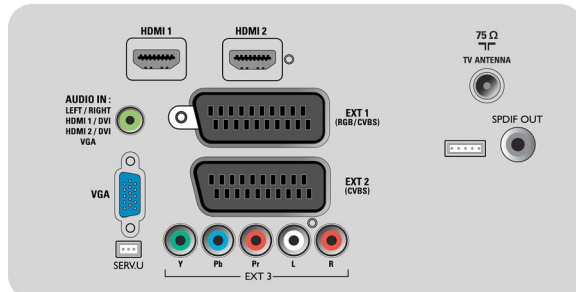

Liitännät

- Digitaalinen äänilähtö: Koaksiaali (RCA)
- Scart-liitinten määrä: 2
- EasyLink (HDMI-CEC): Toisto yhdellä painikkeella, Järjestelmän tiedot (valikkokieli), EasyLink, Kaukosäätimen infrapunalähtö, Järjestelmän äänensäätö, Järjestelmän valmiustila
- Etu- ja sivuliitännät: HDMI 1.3, S-video-tulo, CVBS-tulo, Äänitulo v/o, Kuulokelähtö, USB 2.0
- Ext 1 Scart: Audio L/R, CVBS-tulo, RGB
- HDMI 1: HDMI 1.3
- Ext 2 Scart: Audio L/R, CVBS-tulo, S-video-tulo
- HDMI 2: HDMI 1.3
- Muut liitännät: PC:n VGA- ja äänitulot (v/o), S/PDIF-lähtö (koaksiaali)
- Ext 3: YPbPr, Äänitulo v/o

Virta

- Verkkovirta: 220–240, 50 Hz
- Ympäristön lämpötila: 5–40 °C

- Virrankulutus valmiustilassa: 0,15 W
- Virrankulutus (tyypillinen): 83 W

Lisätarvikkeet

- Mukana tulevat lisätarvikkeet: Pöytäjalusta, jossa kiertonivel, Virtajohto, Pikaopas, CD-ROM sekä ohjelmisto ja käyttöopas, Käyttöopas, Takuuodistus, Kaukosäädin, 2 AAA-paristoa

Mitat

- Laitteen leveys: 810 mm
- Laitteen korkeus: 519 mm
- Laitteen syvyys: 95 mm
- Laitteen paino: 10,4 kg
- Laitteen leveys (jalustan kanssa): 810 mm
- Laitteen korkeus (jalustan kanssa): 570 mm
- Laitteen syvyys (jalustan kanssa): 230 mm
- Tuotteen paino (+jalusta): 12.6 kg
- Laatikon leveys: 1040 mm
- Laatikon korkeus: 618 mm
- Laatikon syvyys: 200 mm
- Paino pakattuna: 15,7 kg
- Sopii seinätelineeseen: 200 x 200 mm

Rear connectors

Side

Julkaisupäivä 2023-07-30

Versio: 8.3.3

EAN: 87 12581 46604 6

© 2023 Koninklijke Philips N.V.
Kaikki oikeudet pidätetään.

Tiedot voivat muuttua ilman erillistä ilmoitusta.
Tavaramerkit ovat Koninklijke Philips N.V:n tai omistajiensa omaisuutta.

www.philips.com