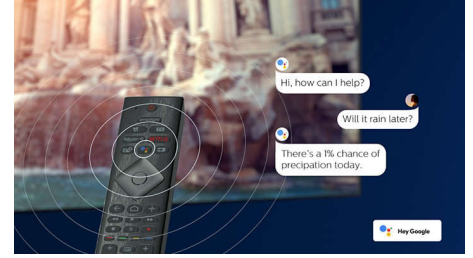

4K UHD HDR

Philips 4K UHD -TV:si tukee kaikkia keskeisiä HDR-muotoja, esimerkiksi HDR10+ ja Dolby Vision. Olipa kyse suosikkisarjasta tai uusimmasta videopelistä, varjot näkyvät syvemmin, kirkkaat pinnat loistavat ja värit näkyvät todellisina.

Muotoilu

Hopean-krominvärinen metallireunus. Keskellä kiertoteline.

43PUS8545/12

Äänivustaja

Ohjaa äänelläsi Philips Android TV:n palveluita, kuten pelejä ja Netflix-toistoa sekä sisältöjen ja sovelluksien hakua Google Play Kaupasta. Voit käyttää ääniohjausta myös Google Assistant -yhteensopivien laitteiden hallintaan, kuten valaistuksen himmentämiseen tai asunnon lämmityksen säätämiseen. Kaikki tämä omalta kotisohvaltasi. Sinun ei enää tarvitse etsiä kaukosäädintä. Voit nyt ohjata Philips Smart TV:tä äänelläsi Alexa-yhteensopivilla laitteilla, kuten Amazon Echolla. Voit avata TV:n, vaihtaa kanavaa tai käyttää pelikonsolia Alexan avulla.