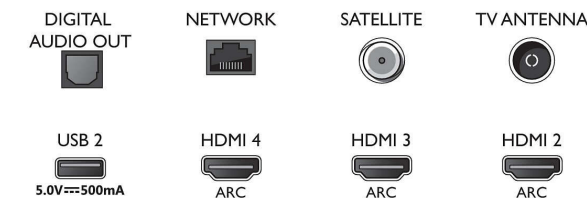

Bottom

Julkaisupäivä 2023-07-30

Versio: 7.2.1

EAN: 87 18863 02301 3

© 2023 Koninklijke Philips N.V.
Kaikki oikeudet pidätetään.

Tiedot voivat muuttua ilman erillistä ilmoitusta.
Tavaramerkit ovat Koninklijke Philips N.V:n tai omistajiensa omaisuutta.

www.philips.com

- Ohjelmaoppaan sisältö (enintään 8 päivää) vaihtelee maittain ja palveluntarjoajan mukaan.
- Käytettävissä olevat Android-sovellukset vaihtelevat maittain. Lisätietoja on Google Play Storessa.
- Energiankulutus ilmoitetaan kilowattitunteina vuodessa, ja se perustuu virrankulutukseen, jossa televisiota käytetään 4 tuntia päivässä 365 päivän ajan. Todellinen energiankulutus riippuu television käytöstä.
- TV tukee maksuttomien kanavien DVB-vastaanottoa. Kaikkia DVB-operaattoreita ei ehkä tueta. Ajantasainen luettelo on Philips-tukivivuston kysymysosiossa. Jotkin operaattorit saattavat edellyttää CA-moduulia ja tilausta. Kysy lisätietoja operaattorilta.
- Philips TV Remote -kaukosäätinsovellus ja siihen liittyvät ominaisuudet vaihtelevat TV-mallin, operaattorin, maan, älylaitteen ja käyttöjärjestelmän mukaan. Lisätietoja on osoitteessa www.philips.com/TVRemoteapp.
- Smart TV -sovellusvalikoima vaihtelee TV-mallin ja maan mukaan. Lisätietoja on osoitteessa www.philips.com/smarttv.
- USB-tallennus toimii vain digikanavilla. Tallennusta voi rajoittaa lähetyksopintisuojaus (CI+). Maa- ja kanavakohtaisia rajoituksia saattaa olla.
- Huomaa, että Amazon-sovellukset eivät välttämättä ole käytettävissä maassasi. (Tällä hetkellä Amazon-sovellukset toimivat vain Isonsa-Britanniassa, Saksassa ja Itävallassa.)
- Tässä televisiossa on lyijyä vain tietyissä osissa, joissa lyijyä ei ole teknisesti syytä voitu korvata muilla materiaaleilla. Lyijyn käyttö näissä osissa on RoHS-standardin (Restriction of Hazardous Substances) poikkeuskohdan mukainen.
- *Muistin koko (Flash): 16 G, todellinen käytettävissä oleva levytila vaihtelee (esimerkiksi (esi)asennettujen sovellusten tai asennettujen käyttöjärjestelmän mukaan)