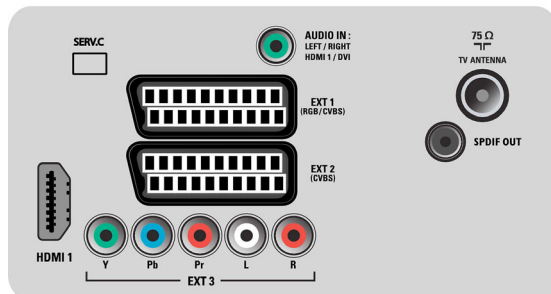

Connectivité

- Sortie audio - numérique: Coaxiale (cinch)
- Nombre de péritel: 2
- EasyLink (HDMI-CEC): Lecture 1 pression, EasyLink, Mise en veille du système
- Connexions avant/latérales: HDMI v1.3, Entrée CVBS, Entrée audio G/D
- Ext. 1 SCART/péritel: Audio G/D, RVB
- HDMI 1: HDMI v1.3
- Ext. 2 SCART: Audio G/D
- Autres connexions: Sortie S/PDIF (coaxiale)
- Ext 3: YUV, Entrée audio G/D

Alimentation

- Puissance électrique: 220-240, 50 Hz
- Température ambiante: De 5 °C à 40 °C
- Consommation en veille: 0,30 W
- Consommation électrique (type): 83 W

Accessoires

- Accessoires fournis: Support de table, Cordon d'alimentation, Guide de démarrage rapide, Mode d'emploi, Certificat de garantie, Télécommande, 2 piles AAA

Dimensions

- Largeur de l'appareil: 800 millimètre
- Hauteur de l'appareil: 534,8 millimètre
- Profondeur de l'appareil: 81 millimètre
- Poids du produit: 10,2 kg
- Largeur appareil (support inclus): 800 millimètre
- Hauteur appareil (support inclus): 591,9 millimètre
- Profondeur appareil (support inclus): 220 millimètre
- Poids du produit (support compris): 11,6 kg
- Largeur de la boîte: 980 millimètre
- Hauteur de la boîte: 635 millimètre
- Profondeur de la boîte: 197 millimètre
- Poids (emballage compris): 14,6 kg
- Compatible avec un montage mural: 200 x 200 mm

Rear connectors

Side

Date de publication
2023-07-30

Version: 6.1.2

EAN: 87 12581 49018 8

© 2023 Koninklijke Philips N.V.
Tous droits réservés.

Les caractéristiques sont sujettes à modification sans préavis. Les marques commerciales sont la propriété de Koninklijke Philips N.V. ou de leurs détenteurs respectifs.

www.philips.com