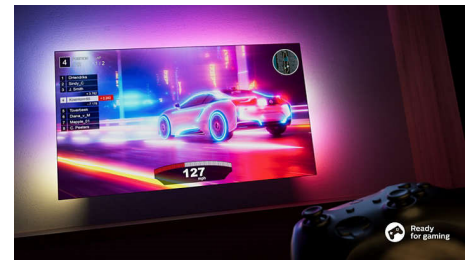

Pelikäyttöön

Haluatko päästä heti pelaamaan? 60 hertsin Ambilight TV, jossa on HDMI 2.1, takaa viiveettömän pelikokemuksen, ja sen Ultra Motion Clarity -tila terävöittää ja tasoittaa kuvaa. Kun käynnistät konsolin, erittäin lyhyen viiveen asetus aktivoituu automaattisesti, ja Ambilightin pelitila lisää jännitystä peliin.

Ultra Motion Clarity

Virkistystaajuus 60 Hz. Ultra Motion Clarity 120 Hz.