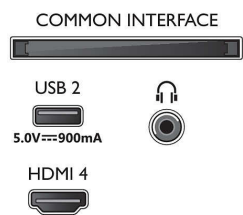

4K Ambilight TV

139 cm (55") Ambilight TV P5 Perfect -kuvajärjestelmä, Tukee keskeisiä HDR-muotoja, Google TV™

55PUS8508/12

Tekniset tiedot

Ambilight

- Ambilight-ominaisuudet: Mukautuu seinän väriin, Lounge-tila, Pelitila, Ambilight Music, AmbiWakeUp, AmbiSleep, Toimii Philipsin langattomien kodin kaiuttimien kanssa, Ambilight-käynnistysanimaatio
- Ambilight-versio: 3 sivulla

Kuva/näyttö

- Ruudun halkaisija (tuuma): 55 tuumaa
- Ruudun halkaisija (cm): 139 cm
- Näyttö: 4K Ultra HD LED
- Näytön resoluutio: 3 840 x 2 160

- Natiivivirkistystaajuus: 60 Hz
- Kuvatekniikka: P5 Perfect -kuvajärjestelmä
- Kuvanparannus: Dolby Vision, HDR10+, Micro Dimming Pro, Natural Motion, Wide Color Gamut 90 % DCI/P3, CalMAN-valmius, HLG (Hybrid Log Gamma)

Näytön tulotarkkuus

- Tarkkuus – virkistystaajuus: 576p – 50 Hz, 640x480 – 60 Hz, 720p – 50 Hz, 60 Hz, 1920x1080p – 24 Hz, 25 Hz, 30 Hz, , 50 Hz, 60 Hz, 2560x1440 – 60 Hz, 3840x2160p – 24 Hz, 25 Hz, 30 Hz, , 50 Hz, 60 Hz

Viritin/vastaanotto/signaalinsiirto

- Digitaalitelevisio: DVB-T/T2/T2-HD/C/S/S2
- Videotoisto: PAL, SECAM
- TV-ohjelmaopas*: 8 päivän elektroninen ohjelmaopas
- Signaalivoimakkuuden ilmainen
- Teksti-tv: 1000 sivun Hyperteksti-tv
- HEVC-tuki

Android TV

- käyttöjärjestelmä: Google TV™
- Esiasennetut sovellukset: Google Play Elokuvat*, Google-haku, YouTube, Netflix, Apple TV,

Connections

Side