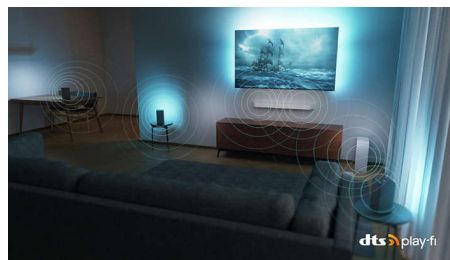

### DTS Play-Fi

Televisiossa on heti upean selkeä ääni. Jos se ei vielä riitä, Philipsin langaton kodin äänentoistojärjestelmä DTS Play-Fi -tekniikalla

mahdollistaa yhdistämisen kodin yhteensopiviin soundbareihin ja langattomiin kaiuttimiin sekunneissa. Voit myös luoda kotiteatterin tilaäänijärjestelmän käyttäen TV:tä keskikaiuttimena.