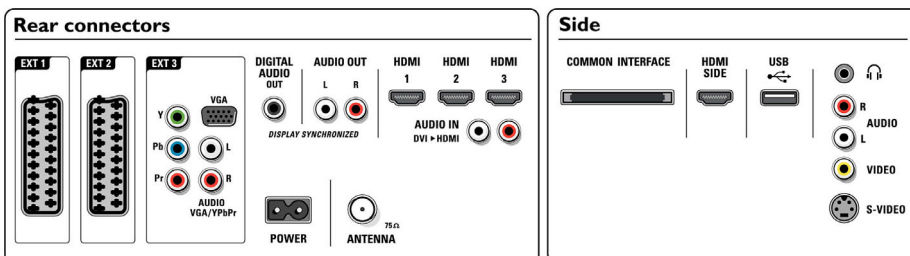

- EasyLink (HDMI-CEC): Lecture 1 pression, Contrôle audio du système, Mise en veille du système
- Connexions avant/latérales: HDMI v1.3, Entrée S-Vidéo, Entrée CVBS, Entrée audio G/D, Sortie casque, USB
- Ext. 1 SCART/péritel: Audio G/D, Entrée/sortie CVBS, RVB
- Ext. 2 SCART: Audio G/D, Entrée/sortie CVBS, RVB

- Autres connexions: Sortie audio analogique G/D, Sortie S/PDIF (coaxiale), Interface commune
- Ext 3: YUV, Entrée audio G/D, Entrée PC VGA
- Ext. 4: HDMI v1.3
- Ext. 5: HDMI v1.3
- Ext. 6: HDMI v1.3

Alimentation

- Puissance électrique: 220 - 240 V CA +/- 10 %
- Température ambiante: De 5 °C à 35 °C
- Consommation électrique: 210 W
- Consommation en veille: 0,15 W
- Consommation électrique (mode économie d'énergie): 150 W

Accessoires

- Accessoires fournis: Cordon d'alimentation, Guide de démarrage rapide, Mode d'emploi, Certificat de garantie, Télécommande, Piles pour télécommande

Dimensions

- Largeur de l'appareil: 1 046 millimètre
- Hauteur de l'appareil: 644 millimètre
- Profondeur de l'appareil: 111 millimètre
- Poids du produit: 22,5 kg
- Hauteur appareil (support inclus): 716 millimètre
- Profondeur appareil (support inclus): 262 millimètre
- Poids du produit (support compris): 27 kg
- Largeur de la boîte: 1151 millimètre
- Hauteur de la boîte: 793 millimètre
- Profondeur de la boîte: 333 millimètre
- Poids (emballage compris): 42 kg
- Compatible avec un montage mural: 400 x 400 mm

Date de publication
2023-07-30

Version: 3.0.10

EAN: 87 12581 43343 7

© 2023 Koninklijke Philips N.V.
Tous droits réservés.

Les caractéristiques sont sujettes à modification sans préavis. Les marques commerciales sont la propriété de Koninklijke Philips N.V. ou de leurs détenteurs respectifs.

www.philips.com