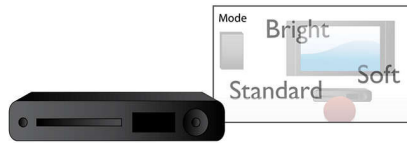

Kohokohdat

LCD VGA -näyttö, 640 x 480

Tässä LCD VGA -näytössä on huippuunsa hiottu tekniikka ja 640 x 480 pikselin resoluutio.

Crystal Clear

Crystal Clear parantaa kuvan syvyyttä yhdistämällä kuvanparannustoimintoja, esimerkiksi Contrast Plus -kontrastinparannuksen värinparannukseen.

Active Control

Active Control optimoi vääristymien korjauksen ja terävyysasetukset 60 kertaa sekunnissa ja säätää kuva-asetukset yli 3 000 kertaa minuutissa. Active Control Plus takaa, että kuva-asetukset ovat aina optimaaliset.

Virtual Dolby Surround

Virtual Dolby Surround -tekniikka tuottaa huippuluokan Surround-äänitehosteita. Tekniikka luo Dolby ProLogic -vaikutelman

ilman lisätakakaiuttimia, ja katsoja voi uppoutua täysin television maailmaan.

Kompakti muotoilu

Kompakti muotoilu

PC-tulo

PC-tulon avulla voit yhdistää TV:n tietokoneeseen ja käyttää TV:tä PC-näyttönä.

Smart-kuva

Smart-kuva määrittää optimaaliset säädöt väreille, kirkkaudelle, kylläisyydelle, kontrastille

ja muille asetuksille, jotta kuva näkyy aina mahdollisimman hyvänä.