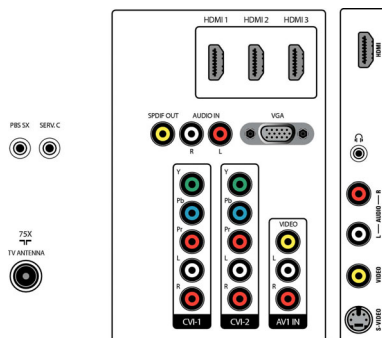

Altavoces

- Altavoces integrados: 2

Conectividad

- AV 1: Entrada I/D de audio, YPbPr
- AV 2: Entrada I/D de audio, YPbPr
- AV 3: Entrada I/D de audio, Entrada de CVBS
- EasyLink (HDMI-CEC): Reproducción con un solo botón, Información del sistema (idioma de menú), Modo de espera del sistema
- Conexiones frontales y laterales: HDMI v1.3, Entrada de S-video, Entrada de CVBS, Entrada I/D de audio, Salida de auriculares
- HDMI 1: HDMI v1.3
- HDMI 2: HDMI v1.3
- Otras conexiones: Entrada PC VGA + entrada I/D de audio, Salida S/PDIF (coaxial)
- HDMI 3: HDMI v1.3

Energía

- Alimentación: 100-240V, 50/60Hz
- Temperatura ambiente: 5 °C a 40 °C
- Consumo energético: 200 W
- Consumo de energía en modo de espera: tip.

0,165W

Accesorios

- Accesorios incluidos: Soporte con pedestal, Cable de alimentación, Guía de inicio rápido, Manual del usuario, Control remoto, Pilas para control remoto

Dimensiones

- Ancho del aparato: 1046 mm
- Altura del aparato: 645 mm
- Profundidad del aparato: 88 mm
- Peso del producto: 20 kg
- Ancho del dispositivo (con soporte): 1046 mm
- Altura del dispositivo (con soporte): 716 mm
- Profundidad del dispositivo (c/soporte): 262 mm
- Peso del producto (+ soporte): 25.5 kg
- Ancho de la caja: 1151 mm
- Altura de la caja: 793 mm
- Profundidad de la caja: 333 mm
- Peso con empaque incluido: 31,5 kg
- Compatible con montaje en pared: 400 x 400 mm

Fecha de publicación
2023-07-30

Versión: 1.1.6

EAN: 87 12581 37538 6

© 2023 Koninklijke Philips N.V.
Todos los derechos reservados.

Las especificaciones quedan sujetas a modificaciones sin previo aviso. Las marcas comerciales son propiedad de Koninklijke Philips N.V. o sus respectivos titulares.

www.philips.com