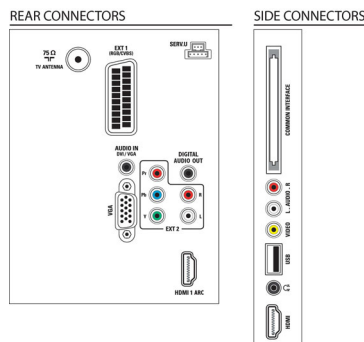

Liitännät

- AV-liitännöjen määrä: 1
- HDMI-liitännöjen määrä: 2
- Komponenttien lukumäärä (YPbPr): 1
- EasyLink (HDMI-CEC): Järjestelmän äänensäätö, Järjestelmän valmiustila, Toisto yhdellä painikkeella, Järjestelmän tiedot (valikkokieli)
- Scart-liitännöjen lukumäärä (RGB/CVBS): 1
- USB-liitännöjen lukumäärä: 1
- Muut liitännät: IEC75-antenni, Common Interface Plus (CI+), Digitaalinen äänilähtö (koaksiaali), PC:n VGA- ja äänitulot (v/o), Kuulokelähtö

Virta

- Verkkovirta: 220-240 V, 50 Hz
- Ympäristön lämpötila: 5–35 °C
- Virrankulutus valmiustilassa: 0,3 W
- Energiatohokkuusluokka: C
- EU:n energiatohokkuusmerkintä: 99 W
- Virransäästöominaisuudet: Eco-tila, Eco-asetukset-valikko, Valosensori, Kuvanmykistys (radio)
- Vuosittainen energiankulutus: 145 kWh
- Onko laitteessa lyijyä: Kyllä*

Lisätarvikkeet

- Mukana tulevat lisätarvikkeet: Virtajohto, Kaukosäädin, 2 AAA-paristoa, Pöytäjalusta, Käyttöopas, Pikaopas, Takuuvihko

Mitat

- Laitteen leveys: 1018 mm
- Laitteen korkeus: 635,8 mm
- Laitteen syvyys: 83 mm
- Laitteen paino: 11,5 kg
- Laitteen leveys (jalustan kanssa): 1018 mm
- Laitteen korkeus (jalustan kanssa): 683 mm
- Laitteen syvyys (jalustan kanssa): 236.4 mm
- Tuotteen paino (+jalusta): 14.2 kg
- Laatikon leveys: 1220 mm
- Laatikon korkeus: 746 mm
- Laatikon syvyys: 160 mm
- Paino pakattuna: 17,3 kg
- Yhteensopiva seinäteline: säädettävä 300 x 200 mm

Julkaisupäivä 2023-07-30

Versio: 5.3.9

EAN: 87 12581 58188 6

© 2023 Koninklijke Philips N.V.
Kaikki oikeudet pidätetään.

Tiedot voivat muuttua ilman erillistä ilmoitusta.
Tavaramerkit ovat Koninklijke Philips N.V:n tai omistajiensa omaisuutta.

www.philips.com

* TV tukee maksuttomien kanavien DVB-vastaanottoa. Kaikkia DVB-operattoreita ei ehkä tueta. Ajantasainen luettelo on Philips-tukivestoston FAQ-osassa. Jotkin operaattorit saattavat edellyttää CA-moduulia ja tilausta. Kysy lisätietoja operaattorilta.

* 8 päivän elektroninen ohjelmaopas ei ole käytettävissä kaikissa maissa

* Energiankulutus ilmoitetaan kilowattitunteina vuodessa, ja se perustuu virrankulutukseen, jossa televisiota käytetään 4 tuntia päivässä 365 päivän ajan. Todellinen energiankulutus riippuu television käytöstä.

* Tässä televisiossa on lyijyä vain tietyissä osissa, joissa lyijyä ei ole teknisesti syytä korvata muilla materiaaleilla. Lyijyn käyttö näissä osissa on RoHS-standardin (Restriction of Hazardous Substances) poikkeuskohtaan mukainen.