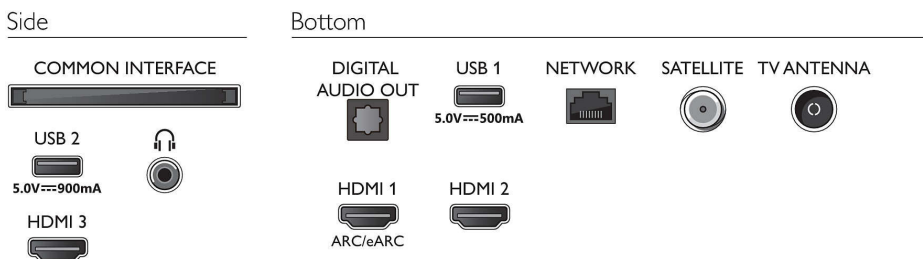

Virta

- Verkkovirta: Vaihtovirta: 220–240 V, 50/60 Hz

- Ympäristön lämpötila: 5–35 °C
- Virrankulutus valmiustilassa: $0,3\text{ W}$
- Virransäästöominaisuudet: Automaattinen virrankatkaisuajastin, Kuvanmykistys (radio), Eco-tila, Valosensori
- Virrankulutus laitteen ollessa sammutettuna: n/a

Lisätarvikkeet

- Mukana tulevat lisätarvikkeet: Kaukosäädin, 2 AAA-paristoa, Virtajohto, Pikaopas, Laki- ja turvallisuuseseite, Pöytäjalusta

Muotoilu

- Television värit: Mattamusta reunus
- Jalustamalli: Mattamustat terätuet

Mitat

- Laitteen leveys: 1227,7 mm
- Laitteen korkeus: 712,1 mm
- Laitteen syvyys: 87,1 mm
- Laitteen paino: 13,1 kg
- Laitteen leveys (jalustan kanssa): 1227,6 mm
- Laitteen korkeus (jalustan kanssa): 742,7 mm
- Laitteen syvyys (jalustan kanssa): 256,2 mm
- Tuotteen paino (+jalusta): 13,3 kg
- Laatikon leveys: 1360,0 mm
- Laatikon korkeus: 840,0 mm
- Laatikon syvyys: 160,0 mm
- Paino pakattuna: 17,9 kg
- Telineen leveys: 728,5 mm
- Jalustan korkeus: 30,0 mm
- Telineen syvyys: 245,3 mm
- Sopii seinätelineeseen: 100 x 200 mm

Connections

Julkaisupäivä 2023-07-30

Versio: 8.2.1

EAN: 87 18863 02826 1

© 2023 Koninklijke Philips N.V.
Kaikki oikeudet pidätetään.

Tiedot voivat muuttua ilman erillistä ilmoitusta.
Tavaramerkit ovat Koninklijke Philips N.V:n tai omistajiensa omaisuutta.

www.philips.com

- Ohjelmaoppaan sisältö (enintään 8 päivää) vaihtelee maittain ja palveluntarjoajan mukaan.
- TV tukee maksuttomien kanavien DVB-vastaanottoa. Kaikkia DVB-operaattoreita ei ehkä tueta. Ajantasainen luettelo on Philips-tukisivuston kysymysosiossa. Jotkin operaattorit saattavat edellyttää CA-moduulia ja tilausta. Kysy lisätietoja operaattorilta.
- Philips TV Remote -kaukosäädinsovellus ja siihen liittyvät ominaisuudet vaihtelevat TV-mallin, operaattorin, maan, älylaitteen ja käyttöjärjestelmän mukaan. Lisätietoja on osoitteessa www.philips.com/TVRemoteapp.
- Smart TV -sovellusvalikoima vaihtelee TV-mallin ja maan mukaan. Lisätietoja on osoitteessa www.philips.com/smarttv.
- Tässä televisiossa on liijyä vain tietyissä osissa, joissa liijyä ei ole teknistä syistä voitu korvata muilla materiaaleilla. Liijyn käyttö näissä osissa on RoHS-standardin (Restriction of Hazardous Substances) poikkeuskohdan mukainen.
- Amazon Prime on saatavana tietyillä kielillä ja tietyissä maissa.
- Edellyttää Netflix-tilausta. Ehtoja sovelletaan, ehdot: <https://www.netflix.com>
- Rakuten TV on saatavana tietyillä kielillä ja tietyissä maissa.