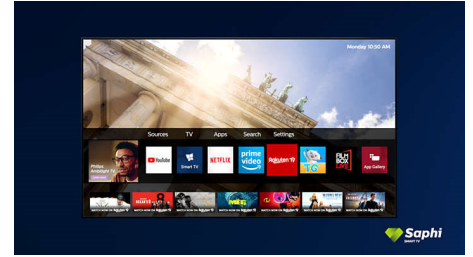

55PUS7506/12

Muotoilu

Mattamusta reunus. Siro jalusta.

SAPHI TV Collection

Philips TV Collection. Netflix, Prime Video ja monia muita.

Saphi Smart TV

SAPHI on nopea ja intuitiivinen Philips Smart TV:n käyttöjärjestelmä. Voit keskittyä nauttimaan erinomaisesta kuvanlaadusta, koska kuvakevalikon ansiosta TV:n käyttäminen on todella helppoa. Voit myös vaivatta siirtyä Philips Smart TV:n suosikkisovellukseesi (kuten YouTube tai Netflix).