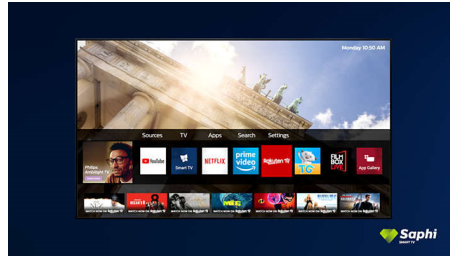

SAPHI Smart TV

SAPHI on nopea ja intuitiivinen Philips Smart TV:n käyttöjärjestelmä. Voit keskittyä nauttimaan erinomaisesta kuvanlaadusta, sillä TV:n käyttäminen on todella helppoa kuvakevalikon ansiosta. Voit myös vaivatta siirtyä suosittuihin Philips Smart TV:n sovelluksiin.

HDMI-liitännät

Ready for gaming

Philips-TV:ssä on uusin HDMI-liitäntä, ja TV siirtyy automaattisesti lyhyen viiveen asetukseen, kun aloitat konsolipelin.

Muotoilu

Etsitkö TV:tä, joka sopii huoneeseesi? Tämä 4K Smart TV on juuri sellainen! Lähes kehyksetön näyttö sopii sisustukseen kuin sisustukseen. Ohuiden jalkojen ansiosta näyttö näyttää leijuvan TV-yksikön tai -pöydän yläpuolella.

55PUS7506/12

Muotoilu

Mattamusta reunus. Siro jalusta.