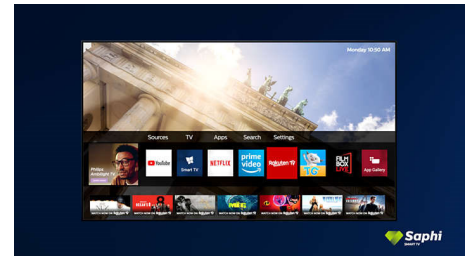

55PUS7506/12

Muotoilu

Mattamusta reunus. Siro jalusta.

SAPHI TV Collection

Philips TV Collection. Netflix, Prime Video ja monia muita.

Saphi Smart TV

SAPHI on nopea ja intuitiivinen Philips Smart TV:n käyttöjärjestelmä. Voit keskittyä nauttimaan erinomaisesta kuvanlaadusta, koska kuvakevalikon ansiosta TV:n käyttäminen on todella helppoa. Voit myös vaivatta siirtyä Philips Smart TV:n suosikkisovellukseesi (kuten YouTube tai Netflix).