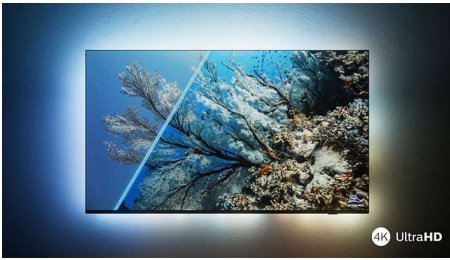

Philips LED
4K UHD LED Smart TV

139 cm (55")
Dolby Vision ja Dolby Atmos
Smart TV

55PUS7506

Upea ulkonäkö. Täydellinen kuva. Sulava liike.

4K HDR Smart LED TV

Elokuvailta tänään, suosikkisarjoja huomenna, urheilua viikonloppuna – Philips 4K TV tarjoaa aina täydellisen kuvan. HDR-sisällöt näyttävät upeilta ja pelaaminen on sujuvaa ja nopeaa. Lisänä vielä ensiluokkainen Dolby Atmos -äänentoisto.

- Elokuvasoikein kuva ja ääni. Dolby Vision ja Dolby Atmos
- Erinomainen peleihin. Lyhyt viive kaikilla konsoleilla

Upea ilme sammuksissa ja käynnissä

- Eloisa HDR-kuva. Philips 4K UHD TV.
- Ohut, viehättävä muotoilu
- Mattamusta reunus. Siro jalusta.

PHILIPS

4K UHD LED Smart TV
139 cm (55") Dolby Vision ja Dolby Atmos, Smart TV

Kohokohdat

Tukee kaikkia keskeisimpiä HDR-muotoja

Philips 4K UHD -TV tukee kaikkia keskeisiä HDR-muotoja, kuten Dolby Visionia. Olipa kyse suosikkisarjastasi tai uusimmasta videopelistä, varjot näkyvät syvemmin, kirkkaat pinnat loistavat ja värit näkyvät todellisina.