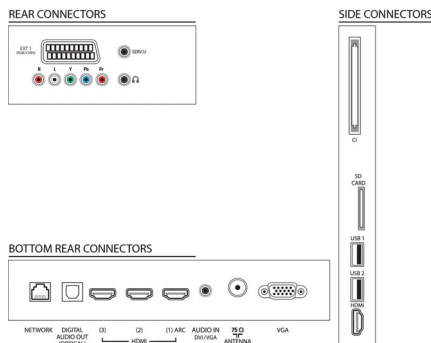

Virta

- Verkkovirta: Vaihtovirta: 220-240 V, 50/60 Hz
- Ympäristön lämpötila: 5-40 °C

- Virrankulutus valmistilassa: $\leq 0,15\text{ W}$
- Energiatohokkuusluokka: A
- EU:n energiatohokkuusmerkintä: 59 W
- Virransäästöominaisuudet: 0 watin virtakytkin, Automaattinen virranksäätöajastin, Eco-tila, Eco-asetukset-valikko, Valosensori, Kuvanmykistys (radio)
- Virrankulutus laitteen ollessa sammutettuna: $\leq 0,01$
- Vuosittainen energiankulutus: 86 kWh
- Onko laitteessa lyijyä: Kyllä*

Lisätarvikkeet

- Mukana tulevat lisätarvikkeet: Virtajohto, Kaukosäädin, 2 AAA-paristoa, 2 x 3D-lasit, 2x puhdistusliinapakkaus, Pöytäjalusta, jossa kiertonivel, Pikaopas, Terveysopas 3D:stä, Laki- ja turvallisuusiesite, Takuuvihko
- Lisätarvikkeet: 3D-lasit PTA416, Langaton USB-sovitin (PTA01)

Mitat

- Laitteen leveys: 992 mm
- Laitteen korkeus: 586 mm
- Laitteen syvyys: 37,8 mm
- Laitteen paino: 13 kg
- Laitteen leveys (jalustan kanssa): 992 mm
- Laitteen korkeus (jalustan kanssa): 660 mm
- Laitteen syvyys (jalustan kanssa): 254 mm
- Tuotteen paino (+jalusta): 15,8 kg
- Laatikon leveys: 1065 mm
- Laatikon korkeus: 693 mm
- Laatikon syvyys: 158 mm
- Yhteensopiva seinäteline: 400 x 400 mm

Julkaisupäivä 2023-07-30

Versio: 6.2.5

EAN: 87 12581 59384 1

© 2023 Koninklijke Philips N.V.
Kaikki oikeudet pidätetään.

Tiedot voivat muuttua ilman erillistä ilmoitusta.
Tavaramerkit ovat Koninklijke Philips N.V:n tai omistajiensa omaisuutta.

www.philips.com

* Net TV: Tarkista palvelut maassasi osoitteesta www.philips.com/smartv

* Vanhempien on tarkkailtava lapsiaan 3D-katselun aikana ja varmistettava, että he eivät kärsi edellä mainituista oireista. 3D-kuvan katselemista ei suositella alle 6-vuotiaille lapsille, koska heidän näkönsä ei ole vielä täysin kehittynyt.

* TV tukee maksuttomien kanavien DVB-vastaanottoa. Kaikkia DVB-operaattoreita ei ehkä tueta. Ajantasainen luettelo on Philips-tukisivuston FAQ-osassa. Jotkin operaattorit saattavat edellyttää CA-moduulia ja tilausta. Kysy lisätietoja operaattorilta.

* 8 päivän elektroninen ohjelmaopas ei ole käytettävissä kaikissa maissa

* USB-tallennus vain digitaalikanaville, jotka ovat TV:n IP-pohjaisessa sähköisessä ohjelmaoppaassa (maa- ja kanavaehtaisia rajoituksia voi olla), lähetyksiohjelmointisuojaus (CI+) voi rajoittaa tallennusta. Internet-yhteys vaaditaan.

* Energiankulutus ilmoitetaan kilowattitunteina vuodessa, ja se perustuu virranksäätöön, jossa televisiota käytetään 4 tuntia päivässä 365 päivän ajan. Todellinen energiankulutus riippuu television käytöstä.

* Tässä televisiossa on lyijyä vain tietyissä osissa, joissa lyijyä ei ole teknistä syistä voitu korvata muilla materiaaleilla. Lyijyn käyttö näissä osissa on RoHS-standardin (Restriction of Hazardous Substances) poikkeuskohdan mukainen.

* Ohjelmistopäivityksellä saadaan USB-näppäimistön ja -hiiren tuki