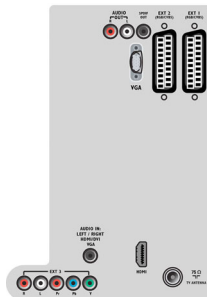

Alimentation

- Puissance électrique: 220-240 V, 50 Hz
- Température ambiante: De 5 °C à 35 °C

- Consommation en veille: 0,15 W
- Consommation électrique (type): 40 W

Accessoires

- Accessoires fournis: Support de table, Cordon d'alimentation, Guide de démarrage rapide, CD-ROM avec logiciels + manuels, Mode d'emploi, Certificat de garantie, Télécommande, 2 piles AAA

Dimensions

- Largeur de l'appareil: 540,6 millimètre
- Hauteur de l'appareil: 355,5 millimètre
- Profondeur de l'appareil: 67 millimètre
- Poids du produit: 4,83 kg
- Largeur appareil (support inclus): 540,6 millimètre
- Hauteur appareil (support inclus): 400 millimètre
- Profondeur appareil (support inclus): 205 millimètre
- Poids du produit (support compris): 5,11 kg
- Largeur de la boîte: 590 millimètre
- Hauteur de la boîte: 521 millimètre
- Profondeur de la boîte: 160 millimètre
- Poids (emballage compris): 6,45 kg
- Compatible avec un montage mural: 100 x 100 mm

Rear connectors

Side