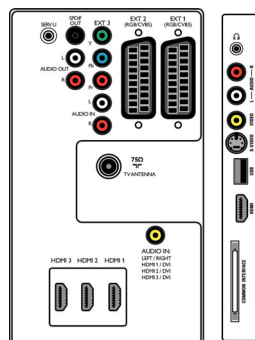

Ääni

- Taajuuskorjain: 5 kaistaa
- Lähtöteho (RMS): 2 x 15 W
- Äänentoistojärjestelmä: Nicam Stereo, Virtual Dolby Digital, BBE
- Äänenparannus: Automaattinen äänenvoimakkuuden säätö, Graafinen taajuuskorjain

Liitännät

- EasyLink (HDMI-CEC): Toisto yhdellä painikkeella, Järjestelmän valmiustila
- Etu- ja sivuliitännät: HDMI 1.3, S-video-tulo, CVBS-tulo, Äänitulo v/o, Kuulokelähtö, USB
- Ext 1 Scart: Audio L/R, CVBS-tulo/-lähtö, RGB
- Ext 2 Scart: Audio L/R, CVBS-tulo/-lähtö, RGB
- Muut liitännät: Analoginen äänilähtö (v/o), PC:n äänitulo, S/PDIF-lähtö (koaksiaali), Common Interface
- Ext 3: YPbPr, Äänitulo v/o
- Ext 4: HDMI 1.3
- Ext 5: HDMI 1.3
- Ext 6: HDMI 1.3

Virta

- Verkkovirta: 220 - 240 V, 50/60 Hz
- Ympäristön lämpötila: 5–35 °C

- Virrankulutus: 130 W
- Virrankulutus valmiustilassa: 0,15 W

Lisätarvikkeet

- Mukana tulevat lisätarvikkeet: Pöytäjalusta, jossa kiertonivel, Virtajohto, Pikaopas, Käyttöopas, Takuuodistus, Kaukosäädin, Kaukosäätimen paristot

Mitat

- Laitteen leveys: 819 mm
- Laitteen korkeus: 518 mm
- Laitteen syvyys: 92 mm
- Laitteen paino: 13 kg
- Laitteen leveys (jalustan kanssa): 819 mm
- Laitteen korkeus (jalustan kanssa): 579 mm
- Laitteen syvyys (jalustan kanssa): 220 mm
- Tuotteen paino (+jalusta): 16 kg
- Laatikon leveys: 918 mm
- Laatikon korkeus: 629 mm
- Laatikon syvyys: 255 mm
- Paino pakattuna: 19 kg
- Sopii seinätelineeseen: 200 x 300 mm

Julkaisupäivä 2023-07-30

Versio: 4.0.12

EAN: 87 12581 38880 5

© 2023 Koninklijke Philips N.V.
Kaikki oikeudet pidätetään.

Tiedot voivat muuttua ilman erillistä ilmoitusta.
Tavaramerkit ovat Koninklijke Philips N.V:n tai omistajiensa omaisuutta.

www.philips.com