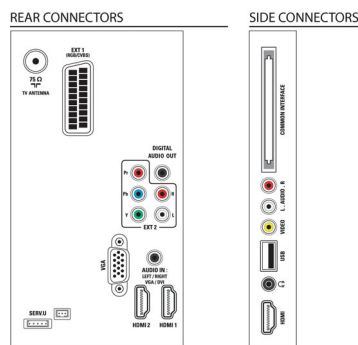

Liitännät

- AV-liitäntöjen määrä: 1
- HDMI-liitäntöjen määrä: 3
- Komponenttien lukumäärä (YPbPr): 1
- EasyLink (HDMI-CEC): Järjestelmän äänensäätö, Järjestelmän valmiustila, Toisto yhdellä painikkeella, Järjestelmän tiedot (valikkokieli)
- Scart-liitäntöjen lukumäärä (RGB/CVBS): 1
- USB-liitäntöjen lukumäärä: 1
- Muut liitännät: IEC75-antenni, Common Interface Plus (CI+), Digitaalinen äänilähtö (koaksiaali), PC:n VGA- ja äänitulot (v/o), Kuulokelähtö

Virta

- Verkkovirta: 220-240 V, 50 Hz
- Ympäristön lämpötila: 5–35 °C
- Virrankulutus valmiustilassa: 0,3 W
- Energiatehokkuusluokka: C
- EU:n energiatehokkuusmerkintä: 111 W
- Virransäästöominaisuudet: Eco-tila, Eco-asetukset-valikko, Kuvanmykistys (radio)
- Vuosittainen energiankulutus: 162 kWh
- Onko laitteessa lyijyä: Kyllä*

Lisätarvikkeet

- Mukana tulevat lisätarvikkeet: Virtajohto, Kaukosäädin, 2 AAA-paristoa, Pöytäjalusta, Käyttöopas, Pikaopas, Takuuvihko

Mitat

- Laitteen leveys: 1018,5 mm
- Laitteen korkeus: 635,8 mm
- Laitteen syvyys: 83 mm
- Laitteen paino: 11,7 kg
- Laitteen leveys (jalustan kanssa): 1018,5 mm
- Laitteen korkeus (jalustan kanssa): 683 mm
- Laitteen syvyys (jalustan kanssa): 236,4 mm
- Tuotteen paino (+jalusta): 14,2 kg
- Laatikon leveys: 1220 mm
- Laatikon korkeus: 746 mm
- Laatikon syvyys: 160 mm
- Paino pakattuna: 18,8 kg
- Yhteensopiva seinäteline: säädettävä 300 x 200 mm

Julkaisupäivä 2023-07-30

Versio: 5.5.9

EAN: 87 12581 58189 3

© 2023 Koninklijke Philips N.V.
Kaikki oikeudet pidätetään.

Tiedot voivat muuttua ilman erillistä ilmoitusta.
Tavaramerkit ovat Koninklijke Philips N.V:n tai omistajiensa omaisuutta.

www.philips.com

* TV tukee maksuttomien kanavien DVB-vastaanottoa. Kaikkia DVB-operattoreita ei ehkä tueta. Ajantasainen luettelo on Philips-tukivestoston FAQ-osassa. Jotkin operaattorit saattavat edellyttää CA-moduulia ja tilausta. Kysy lisätietoja operaattorilta.

* 8 päivän elektroninen ohjelmaopas ei ole käytettävissä kaikissa maissa

* Energiankulutus ilmoitetaan kilowattitunteina vuodessa, ja se perustuu virrankulutukseen, jossa televisiota käytetään 4 tuntia päivässä 365 päivän ajan. Todellinen energiankulutus riippuu television käytöstä.

* Tässä televisiossa on lyijyä vain tietyissä osissa, joissa lyijyä ei ole teknisesti syytä korvata muilla materiaaleilla. Lyijyn käyttö näissä osissa on RoHS-standardin (Restriction of Hazardous Substances) poikkeuskohdan mukainen.