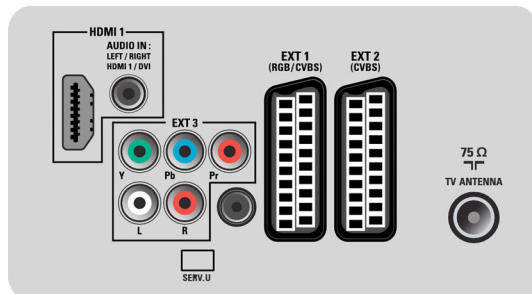

Conectividad

- Salida de audio: digital: Coaxial (cinch)
- Número de euroconectores: 2
- EasyLink (HDMI-CEC): Reproducción con una sola pulsación, EasyLink, Modo de espera del sistema
- Conexiones frontales / laterales: HDMI v1.3, Entrada de CVBS, Entrada I/D de audio, USB 2.0
- Euroconector externo 1: Audio I/D, RGB
- HDMI 1: HDMI v1.3
- Euroconector externo 2: Audio I/D
- Otras conexiones: Salida S/PDIF (coaxial), Interfaz

- común
- Ext 3: YPbPr, Entrada I/D de audio

Potencia

- Red eléctrica: 220-240, 50 Hz
- Temperatura ambiente: 5 °C a 40 °C
- Consumo en modo de espera: 0,30 W
- Consumo de energía (típico): 83 W

Accesorios

- Accesorios incluidos: Soporte para la mesa, Cable de alimentación, Guía de inicio rápido, Manual del usuario, Certificado de garantía, Mando a distancia, 2 pilas AAA, Declaración de software

Dimensiones

- Anchura del dispositivo: 800 mm
- Altura del dispositivo: 534,8 mm
- Profundidad del dispositivo: 81 mm
- Peso del producto: 10,2 kg
- Longitud del dispositivo (con soporte): 800 mm
- Altura del dispositivo (con soporte): 591,9 mm
- Profundidad dispositivo (con soporte): 220 mm
- Peso del producto (+ soporte): 11,6 kg
- Anchura de la caja: 980 mm
- Altura de la caja: 635 mm
- Profundidad de la caja: 197 mm
- Peso incluido embalaje: 14,6 kg
- Compatible con el montaje en pared: 200 x 200 mm

Rear connectors

Side

Fecha de emisión
2023-07-30

Versión: 9.2.3

EAN: 87 12581 49193 2

© 2023 Koninklijke Philips N.V.
Todos los derechos reservados.

Las especificaciones están sujetas a cambios sin previo aviso. Las marcas registradas son propiedad de Koninklijke Philips N.V. o de sus propietarios respectivos.

www.philips.com

* TDT, disponible sólo en algunos países