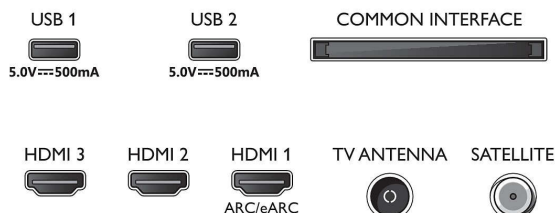

Võimsus

- Toiteallikas: Vahelduvvool 220–240 V, 50–60 Hz
- Energiatarve ooterežiimis: < 0,3 W
- Energiasäästufunktsioonid: Automaatselt väljalülituse taimer, Pildi väljalülitamine (raadio kuulamiseks), Ökorežiim, Valgussensor
- Väljalülitatud seadme võimsustarve: Pole saadaval

Tarvikud

- Komplektis olevad tarvikud: Kaugjuhtimispult, 2 x

55PUS7607/12

AAA-patareid, Toitejuhe, Kiirjuhend, Juriidilise teabe ja ohutusnõuete brošüür, Lauapealne alus

Disain

- Teleri värvid: Mattmust raam
- Aluse disain: Mattmustad jalad

Mõõtmed

- Seadme laius: 1226,8 mm
- Seadme kõrgus: 712,8 mm
- Seadme sügavus: 85,3 mm
- Toote kaal: 10,6 kg
- Seadme laius (alusega): 1226,8 mm
- Seadme kõrgus (alusega): 739,8 mm
- Seadme sügavus (alusega): 246,8 mm
- Toote kaal (alusega): 10,7 kg
- Karbi laius: 1360,0 mm
- Karbi kõrgus: 840,0 mm
- Karbi sügavus: 160,0 mm
- Kaal (koos pakendiga): 14,2 kg
- Aluse laius: 808,0 mm
- Aluse kõrgus: 28,0 mm
- Aluse sügavus: 245,3 mm
- Kaugus 2 aluse vahel: 808,0 mm
- Aluse kõrgus teleri alumise servani: 28,0 mm
- Ühildub seinakinnitusega: 200 x 100 mm

Connections

Side

Rear

Väljalaske kuupäev
2023-07-30

Versioon: 8.1.1

EAN: 87 18863 03386 9

© 2023 Firma Koninklijke Philips N.V.
Kõik õigused kaitstud

Spetsifikatsioone võib muuta ette teatamata
Kaubamärgid kuuluvad firmale Koninklijke Philips N.V.
või vastavatele omanikele.

www.philips.com

- Elektrooniline saatkava ja selle tegelik vaadatavus (kuni 8 päeva) sõltub riigist ja operaatorist.
- Teler toetab vabade kanalite DVB-vastuvõttu. Teler ei pruugi toetada teatud DVB-operaatoreid. Värske loendi leiata Philipsi klienditoe veebisaidil jaotisest KKK. Mõnede operaatorite puhul on vajalik tingimusjuurdepääs ja teenuse tellimus. Pöörduge lisateabe saamiseks oma operaatori poole.
- Philipsi rakendus TV Remote ja sellega seotud funktsioonid sõltuvad nii teleri mudelist, operaatorist ja riigist kui ka nutiseadme mudelist ja operatsioonisüsteemist. Lisateabe saamiseks külastage veebilehte: www.philips.com/TVRemoteapp.
- Smart TV rakenduste pakumised olenevad nii teleri mudelist kui ka riigist. Lisateabe saamiseks külastage veebilehte: www.philips.com/smarttv.
- Pliid sisaldavad ainult teleri teatud osad või komponendid, mille puhul alternatiivsed tehnoloogiad puuduvad (vastavalt RoHS-direktiivi olemasolevate erandite klausile).
- Amazon Prime on saadaval valitud keeltes ja riikides.
- Vajalik Netflixi tellimus. Tingimused leiata veebisaidilt <https://www.netflix.com>.
- Rakuten TV on saadaval valitud keeltes ja riikides.