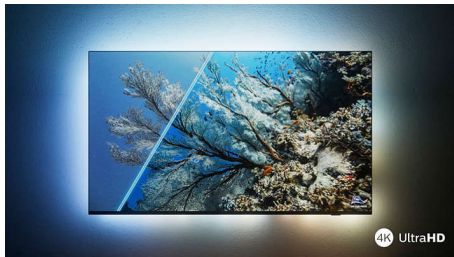

Philips LED
4K UHD LED Smart TV

Toetab peamiseid HDR-
vorminguid

Dolby Vision ja Dolby Atmos
139 cm (55") SAPHI smart TV
Pixel Precise Ultra HD

55PUS7607

Puhas meelelahutus

4K UHD LED Smart TV

Selle tarbetute lisadeta nutiteleriga saate just sellise pildi ja heli, mida soovite. Naudite teravaid, erksaid filme ja saateid ning sujuvat ja suurepärase visuaali abil mängimist. Esmaklassiline Dolby Atmosse heli tähendab, et saate muusikast ja taustahelidest maksimumi.

Toetab peamiseid HDR-vorminguid Dolby Vision ja Dolby Atmos, 139 cm (55") SAPHI smart TV, Pixel Precise Ultra HD

Esiletõstetud tooted

4K UHD LED TV

Nautige kõike, mida vaatate selle Philipsi 4K UHD LED-teleriga. Philipsi teleri Pixel Precise Ultra HD mootor optimeerib pildikvaliteeti terava pildi, rikkalike värvide ja sujuva liikumise saavutamiseks. Alati parim võimalik vaatamiskogemus.