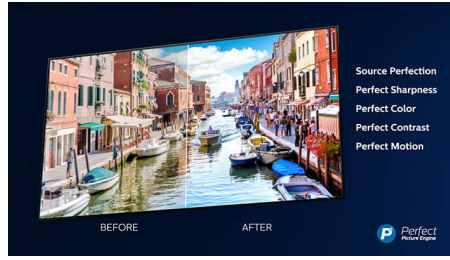

Philipsi pildiparandusmootor P5

Philipsi pildiparandusmootor P5 tagab, et pilt on sama suurepärase kui teie lemmiksisu. Üksikasjad on märgatavalt sügavamad. Värvid on erksad ja nahatoonid loomulikud. Kontrast on nii terav, et panete tähele iga detaili. Ja liikumine on nii sujuv, et te ei kaota palli kunagi silmist, olenemata mängu kiirusest.