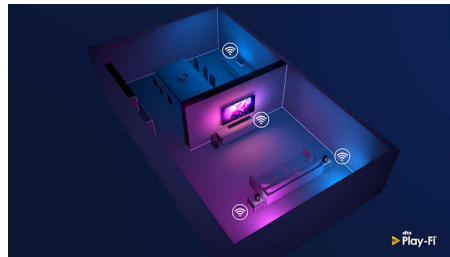

### DTS Play-Fi-ga ühilduv

DTS Play-Fi abil saate ühendada oma Philipsi teleri mis tahes toas asuvate ühilduvate kõlaritega. Kas teil on köögis juhtmevabad kõlarid? Kuulake filmi suupistete tegemise ajal või pidage spordikommentaaredega sammu jooki valmistades.