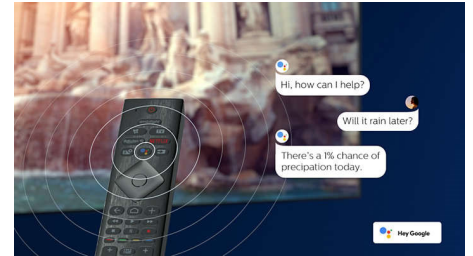

AI-häälujuhtimine

Google Assistantiga rääkimiseks vajutage kaugjuhtimispuuldil olevat nuppu. Kontrollige telerit või Google Assistantiga ühilduvaid nutiseadmeid oma häälega. Või paluge Alexa-ga ühendatud seadmetel oma telerit juhtida.