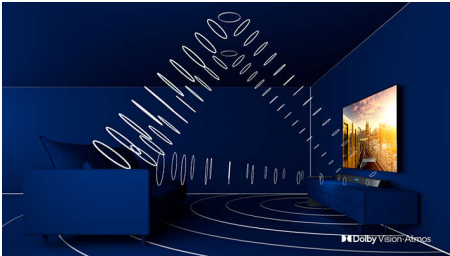

Dolby Vision + Dolby Atmos

Dolby esmaklassilise heli ja videovormingute tugi võimaldab teil vaadata suurepärase pildi- ja helikvaliteediga HDR-sisu. Saate nautida pilti, mida režissöör soovis teile näidata, ning tõeliselt selget ja sügavat ruumitäitvat heli.