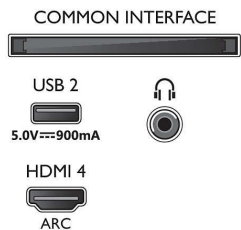

Connections

Side

Bottom