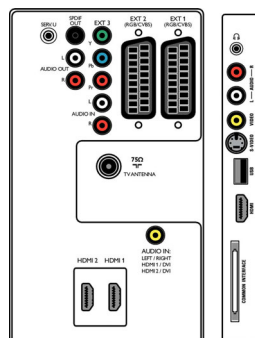

Anschlüsse

- EasyLink (HDMI-CEC): System-Start, System Standby-Modus
- Vordere/seitliche Anschlüsse: HDMI V1.3, S-Video-Eingang, FBAS-Eingang, Linker/rechter Audio-Eingang, Kopfhörerausgang, USB
- Ext 1 Scart: Audio links/rechts, FBAS-Ein-/Ausgang, RGB
- HDMI 1: HDMI V1.3
- Ext 2 Scart: Audio links/rechts, FBAS-Ein-/Ausgang, RGB
- HDMI 2: HDMI V1.3
- Weitere Anschlüsse: Analog L/R Audioausgang, PC-Audio-Eingang, SP-DIF-Ausgang (koaxial), Common Interface
- Ext 3: YPbPr, Linker/rechter Audio-Eingang

Power

- Netzstrom: 220 bis 240 V, 50/60 Hz
- Umgebungstemperatur: 5 °C bis 35 °C

- Stromverbrauch: 130 W
- Standby-Stromverbrauch: 0,15 W

Zubehör

- Mitgeliefertes Zubehör: Standfuß, Netzkabel, Kurzanleitung, Bedienungsanleitung, Garantiezertifikat, Fernbedienung, Batterien für Fernbedienung

Abmessungen

- Gerätebreite: 809 mm
- Gerätehöhe: 544 mm
- Gerätetiefe: 92 mm
- Produktgewicht: 12,5 kg
- Gerätebreite (inkl. Fuß): 809 mm
- Gerätehöhe (inkl. Fuß): 594 mm
- Gerätetiefe (inkl. Fuß): 220 mm
- Produktgewicht (inkl. Standfuß): 15,5 kg
- Verpackungsbreite: 896 mm
- Verpackungshöhe: 654 mm
- Verpackungstiefe: 255 mm
- Gewicht (inkl. Verpackung): 21 kg
- Kompatible Wandhalterung: 200 x 300 mm

Ausstellungsdatum
2023-07-30

Version: 3.0.11

EAN: 87 12581 40528 1

© 2023 Koninklijke Philips N.V.
Alle Rechte vorbehalten.

Technische Daten können ohne vorherige Ankündigung geändert werden. Die Marken sind Eigentum von Koninklijke Philips N.V. oder der jeweiligen Firmen.

www.philips.com