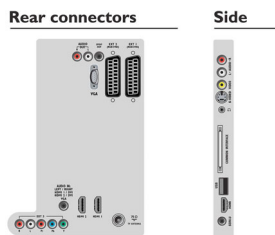

Liitännät

- EasyLink (HDMI-CEC): Toisto yhdellä painikkeella, Järjestelmän tiedot (valikkokieli), Kaukosäätimen infrapunaliitäntä, Järjestelmän äänensäätö, Järjestelmän valmiustila
- Etu- ja sivuliitännät: HDMI 1.3, S-video-tulo, CVBS-tulo, Äänitulo v/o, Kuulokelähtö, USB 2.0
- Ext 1 Scart: Audio L/R, CVBS-tulo, RGB
- HDMI 1: HDMI 1.3
- Ext 2 Scart: Audio L/R, CVBS-tulo, RGB
- HDMI 2: HDMI 1.3
- Muut liitännät: tasainen äänilähtö, PC:n äänitulo, PC-tulo, VGA, S/PDIF-lähtö (koaksiaali), Common Interface Plus (CI+), Common Interface
- Ext 3: YPbPr, Äänitulo v/o

Virta

- Verkkovirta: 220–240 V, 50 Hz
- Ympäristön lämpötila: 5–35 °C
- Virrankulutus valmiustilassa: 0,15 W
- Virrankulutus (tyypillinen): 90 W

Lisätarvikkeet

- Mukana tulevat lisätarvikkeet: Pöytäjalusta, jossa kiertonivel, Virtajohto, Pikaopas, Takuutodistus,

Kaukosäädin, 2 AAA-paristoa

Mitat

- Laitteen leveys: 810 mm
- Laitteen korkeus: 519 mm
- Laitteen syvyys: 95 mm
- Laitteen paino: 10 kg
- Laitteen leveys (jalustan kanssa): 810 mm
- Laitteen korkeus (jalustan kanssa): 570 mm
- Laitteen syvyys (jalustan kanssa): 230 mm
- Tuotteen paino (+jalusta): 13 kg
- Laatikon leveys: 981 mm
- Laatikon korkeus: 651 mm
- Laatikon syvyys: 199 mm
- Paino pakattuna: 16 kg
- Sopii seinätelineeseen: 200 x 200 mm

Julkaisupäivä 2023-07-30

Versio: 9.1.3

EAN: 87 12581 49180 2

© 2023 Koninklijke Philips N.V.
Kaikki oikeudet pidätetään.

Tiedot voivat muuttua ilman erillistä ilmoitusta. Tavaramerkit ovat Koninklijke Philips N.V:n tai omistajiensa omaisuutta.

www.philips.com

* 8 päivän elektroninen ohjelmaopas ei ole käytettävissä kaikissa maissa

* DVB-T ei ole tuettu kaikissa maissa

* DVB-C vain tietyissä maissa ja tietyillä palveluntarjoajilla. Viimeisimmät tiedot ovat TV:n tyyppikilvessä.