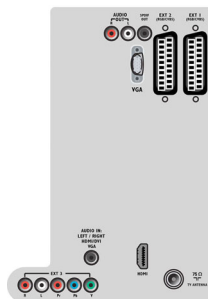

Alimentation

- Puissance électrique: 220-240 V, 50 Hz
- Température ambiante: De 5 °C à 35 °C

- Consommation en veille: 0,15 W
- Consommation électrique (type): 27 W

Accessoires

- Accessoires fournis: Support de table, Cordon d'alimentation, Guide de démarrage rapide, CD-ROM avec logiciels + manuels, Mode d'emploi, Certificat de garantie, Télécommande, 2 piles AAA

Dimensions

- Largeur de l'appareil: 476,7 millimètre
- Hauteur de l'appareil: 313,6 millimètre
- Profondeur de l'appareil: 74,9 millimètre
- Poids du produit: 4,08 kg
- Largeur appareil (support inclus): 476,7 millimètre
- Hauteur appareil (support inclus): 353,6 millimètre
- Profondeur appareil (support inclus): 160 millimètre
- Poids du produit (support compris): 4,3 kg
- Largeur de la boîte: 520 millimètre
- Hauteur de la boîte: 465 millimètre
- Profondeur de la boîte: 160 millimètre
- Poids (emballage compris): 5,52 kg
- Compatible avec un montage mural: 75 x 75 mm

Rear connectors

Side