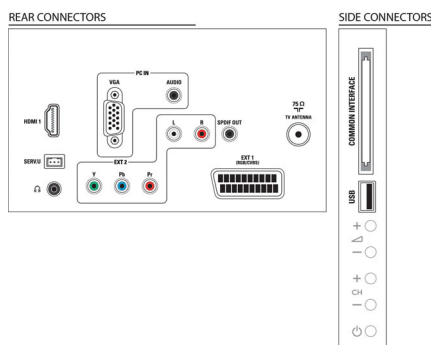

Ton

- Ausgangsleistung (RMS): 6 W (2 x 3W)
- Verbesserung der Soundqualität: Automatischer

Lautstärkepegel, Klarer Klang, Incredible Surround, Höhen- und Bassregelung

Anschlüsse

- Anzahl HDMI-Anschlüsse: 1
- Anzahl der Komponenteneingänge (YPbPr): 1
- EasyLink (HDMI-CEC): System Standby-Modus, System-Start
- Anzahl der Scartanschlüsse (RGB/CVBS): 1
- Anzahl der USB-Anschlüsse: 1
- Weitere Anschlüsse: Antenne IEC75, Digitaler Audio-Ausgang (koaxial), PC-VGA-Eingang und L/R Audio-Eingang, Kopfhörerausgang

Zubehör

- Mitgeliefertes Zubehör: Netzkabel, Fernbedienung, 2 AAA-Batterien, Standfuß, Bedienungsanleitung, Kurzanleitung, Garantiekarte

Abmessungen

- Gerätebreite: 648,5 mm
- Gerätehöhe: 414,5 mm
- Gerätetiefe: 79,1 mm
- Produktgewicht: 6,59 kg
- Gerätebreite (inkl. Fuß): 648,5 mm
- Gerätehöhe (inkl. Fuß): 465,3 mm
- Gerätetiefe (inkl. Fuß): 176,7 mm
- Produktgewicht (inkl. Standfuß): 6,95 kg
- Verpackungsbreite: 190 mm
- Verpackungshöhe: 538 mm
- Verpackungstiefe: 800 mm
- Kompatible Wandhalterung: anpassbar für 200 x 100 mm
- Gewicht (inkl. Verpackung): 7,4 kg