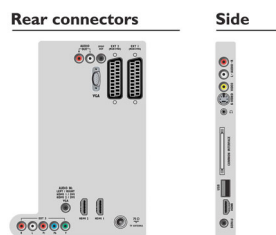

Anschlüsse

- EasyLink (HDMI-CEC): System-Start, Systeminformationen (Menüsprache), Weiterleitung der Fernbedienungssignale, System-Audiosteuerung, System Standby-Modus
- Vordere/seitliche Anschlüsse: HDMI V1.3, S-Video-Eingang, FBAS-Eingang, Linker/rechter Audio-Eingang, Kopfhörerausgang, USB 2.0
- Ext 1 Scart: Audio links/rechts, FBAS-Eingang, RGB
- HDMI 1: HDMI V1.3
- Ext 2 Scart: Audio links/rechts, FBAS-Eingang, RGB
- HDMI 2: HDMI V1.3
- Weitere Anschlüsse: Konstanter Audio-Ausgangspegel, PC-Audio-Eingang, PC-VGA-Eingang, SP-DIF-Ausgang (koaxial), Common Interface Plus (CI+), Common Interface
- Ext 3: YPbPr, Linker/rechter Audio-Eingang

Leistung

- Netzstrom: 220-240V, 50 Hz
- Umgebungstemperatur: 5 °C bis 35 °C
- Standby-Stromverbrauch: 0,15 W
- Energieverbrauch (normal): 83 W

Zubehör

- Mitgeliefertes Zubehör: Tischfuß, Netzkabel, Kurzanleitung, Garantiezertifikat, Fernbedienung, 2 AAA-Batterien

Abmessungen

- Gerätebreite: 810 mm
- Gerätehöhe: 519 mm
- Gerätetiefe: 95 mm
- Produktgewicht: 10 kg
- Gerätebreite (inkl. Fuß): 810 mm
- Gerätehöhe (inkl. Fuß): 570 mm
- Gerätetiefe (inkl. Fuß): 230 mm
- Produktgewicht (inkl. Standfuß): 13 kg
- Verpackungsbreite: 981 mm
- Verpackungshöhe: 651 mm
- Verpackungstiefe: 199 mm
- Gewicht (inkl. Verpackung): 16 kg
- Kompatible Wandhalterung: 200 x 200 mm

Ausstellungsdatum
2024-04-08

Version: 10.8.5

EAN: 87 12581 46428 8

© 2024 Koninklijke Philips N.V.
Alle Rechte vorbehalten.

Technische Daten können ohne vorherige Ankündigung geändert werden. Die Marken sind Eigentum von Koninklijke Philips N.V. oder der jeweiligen Firmen.

www.philips.com

* 8-Tage-EPG, Service nicht in allen Ländern verfügbar
* DVB-T, nur in ausgewählten Ländern möglich
* DVB-C ist nur in ausgewählten Ländern und bei bestimmten Betreibern verfügbar. Aktuelle Informationen finden Sie auf dem Typenschild Ihres Fernsehers.