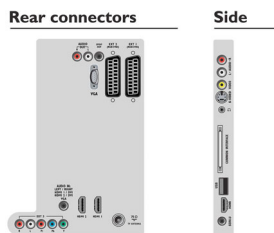

Alimentation

- Puissance électrique: 220-240 V, 50 Hz

- Température ambiante: De 5 °C à 35 °C
- Consommation en veille: 0,15 W
- Consommation électrique (type): 83 W

Accessoires

- Accessoires fournis: Support de table pivotant, Cordon d'alimentation, Guide de démarrage rapide, Certificat de garantie, Télécommande, 2 piles AAA

Dimensions

- Largeur de l'appareil: 810 millimètre
- Hauteur de l'appareil: 519 millimètre
- Profondeur de l'appareil: 95 millimètre
- Poids du produit: 10 kg
- Largeur appareil (support inclus): 810 millimètre
- Hauteur appareil (support inclus): 570 millimètre
- Profondeur appareil (support inclus): 230 millimètre
- Poids du produit (support compris): 13 kg
- Largeur de la boîte: 981 millimètre
- Hauteur de la boîte: 651 millimètre
- Profondeur de la boîte: 199 millimètre
- Poids (emballage compris): 16 kg
- Compatible avec un montage mural: 200 x 200 mm

Date de publication
2024-05-03

Version: 10.8.5

EAN: 87 12581 46428 8

© 2024 Koninklijke Philips N.V.
Tous droits réservés.

Les caractéristiques sont sujettes à modification sans préavis. Les marques commerciales sont la propriété de Koninklijke Philips N.V. ou de leurs détenteurs respectifs.

www.philips.com

* Guide électronique des programmes (EPG) 8 jours, non disponible dans certains pays

* DVB-T prise en charge dans certains pays uniquement

* DVB-C disponible dans certains pays et pour certains opérateurs uniquement. La plupart des informations se trouvent sur la plaque signalétique du téléviseur.