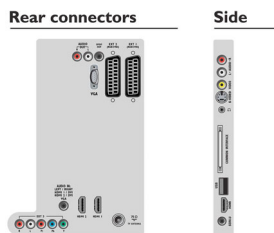

- Ur: Sleep-timer
- Tilslutningsfunktioner: Easy Link
- Skærmformat-justeringer: Automatisk formatomskiftning, Filmudvidelse 16:9, Super Zoom, Widescreen
- Elektronisk programguide: Now + Next EPG, 8 dages elektronisk programguide*
- Fjernbetjening: TV
- Fjernbetjeningstype: RCPF02E09B
- Tekst-TV: 1000 siders smarttekst
- Smart mode-funktion: Spil, Biograf, Personlig, Standard, Levende

Lyd

- Udgangseffekt (RMS): 2 × 10 W
- Lydsystem: NICAM stereo
- Lydforbedring: Incredible Surround, Diskant- og basregulering

Tilslutningsmuligheder

- EasyLink (HDMI-CEC): Afspilning med ét tryk, Systeminfo (menusprog), Fjernbetjenings-pass-through, System-lydkontrol, System-standby
- Tilslutninger på forsiden/siden: HDMI v1.3, S-Video-indgang, CVBS-indgang, Audio L/R ind, Hovedtelefonudgang, USB 2.0
- Ext 1 SCART: Lyd L/R, CVBS-indgang, RGB
- HDMI 1: HDMI v1.3
- Ext 2 SCART: Lyd L/R, CVBS-indgang, RGB
- HDMI 2: HDMI v1.3
- Andre tilslutninger: konstant lydniveau, PC-lydindgang, PC-indgang VGA, S/PDIF-udgang (koaksial), Common Interface Plus (CI+), Common Interface
- Ext 3: YPbPr, Audio L/R ind

Strøm

- Lysnet: 220-240 V, 50 Hz
- Omgivende temperatur: 5-35°C
- Standby-strømforbrug: 0,15 W
- Strømforbrug (typisk): 83 W

Tilbehør

- Medfølgende tilbehør: Drejefod, Netledning, Lynhåndbog, Garantibevis, Fjernbetjening, 2 × AAA batterier

Mål

- Bredde: 810 mm

Udgivelsesdato
2023-07-30

Version: 4.1.4

EAN: 87 12581 51286 6

© 2023 Koninklijke Philips N.V.
Alle rettigheder forbeholdes.

Specifikationer kan ændres uden varsel. Varemærker tilhører Koninklijke Philips N.V. eller deres respektive ejere.

www.philips.com

- Højde: 519 mm
- Dybde: 95 mm
- Produktvægt: 10 kg
- Bredde (med stand): 810 mm
- Højde (med stand): 570 mm
- Dybde (med stand): 230 mm
- Produktvægt (+ stand): 13 kg
- Bredde (emballage): 981 mm
- Højde (emballage): 651 mm
- Dybde (emballage): 199 mm
- Vægt inkl. emballage: 16 kg
- Kan monteres på en væg: 200 × 200 mm

* 8 dages EPG (elektronisk programguide) er ikke tilgængelig i alle lande

* DVB-T (Digital Video Broadcast-Terrestrial) er kun tilgængeligt i nogle lande