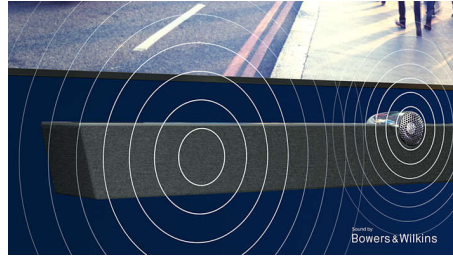

Kvadrat-kaiutinkangas

Näin upea ääni on kuultava esteettömästi. Tämän Philips-televisiokuvanlaatu on päällystetty laadukkaalla kaiutinkankaalla, jonka on luonut huipputekniikka Kvadrat. Upea villasekoitemateriaali on akustisesti läpinäkyvä, joten jokainen yksityiskohta välittyy kaiuttimesta huoneeseen vapaasti.

OLED+

Philips OLED+ TV vie OLEDin kauneuden uudelle tasolle. Koe uudenlaiset nyanssit ja yksityiskohtat P5-kuvankäsittelyn ansiosta. Bowers & Wilkinsin kanssa suunnitellut kaiuttimet takaavat vauhdikkaaseenkin menoon sykähdyttävät äänet. Uusilla älytoiminnoilla voi tehdä enemmän, ja Ambilight saa uppoutumaan suosikkeihin. Se on enemmän kuin OLED. Se on OLED+.