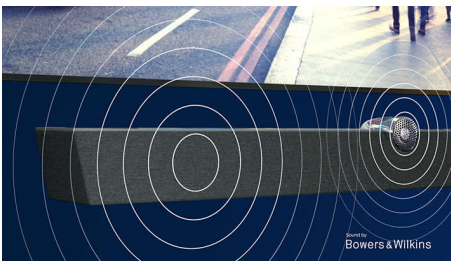

Kohokohdat

P5 Pro Perfect -kuvajärjestelmä

Philipsin P5 Pro Perfect -kuvajärjestelmä ja uuden sukupolven Picture Quality Processor -suoritin takaavat uudenlaisen katselukokemuksen. Tutustu OLED-televisioihimme, jotka toistavat aidot mustan sävyt, eloiset värit, luonnolliset ihosävyt ja uskomattoman sujuvan liikkeen. Yksityiskohtissa korostuu syvyys, selkeys ja terävyys. Philipsin OLED-televisiokuvanlaatu on entistä todentuntuisempi.

Äänen tekee Bowers & Wilkins

Näin todentuntuinen kuva vaatii todenmukaisen äänen. Bowers & Wilkins on legendaarinen äänentoiston asiantuntija, jonka upeasti muotoiltu kaiutin takaa huikean suorituskyvyn. Ylöspäin suunnatut kaiuttimet takaavat parhaimman Dolby Atmos -kokemuksen. Koe draama ympärilläsi – niin yläpuolella lentävät avaruusalusket kuin katsojat areenalla.