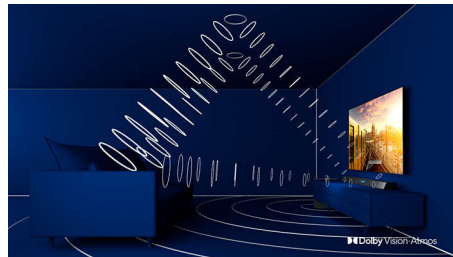

Dolby Vision ja Dolby Atmos

Äänen ja videon Dolby-formaattien tuki tarkoittaa, että katsottava HDR-sisältö näyttää ja kuulostaa uskomattoman aidolta. Uusimpien suoratoistosarjojen ja Blu-Ray-levyiltä toistettavan sisällön kontrasti, kirkkaus ja väri heijastavat ohjaajan alkuperäisideaa. Tilava äänimaailma on kirkas, yksityiskohtainen ja syvä.