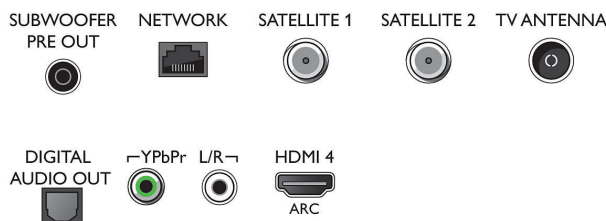

Bottom

Julkaisupäivä 2023-07-30

Versio: 13.0.1

EAN: 87 18863 01932 0

© 2023 Koninklijke Philips N.V.
Kaikki oikeudet pidätetään.

Tiedot voivat muuttua ilman erillistä ilmoitusta.
Tavaramerkit ovat Koninklijke Philips N.V:n tai omistajiensa omaisuutta.

www.philips.com