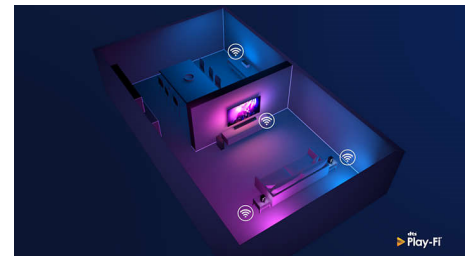

DTS Play-Fi

Philips-television DTS Play-Fi -toiminnolla voit yhdistää television yhteensopiviin kaiuttimiin missä tahansa huoneessa. Onko keittiössä langattomat kaiuttimet? Voit kuunnella elokuvaa, kun teet välipalaa, tai seurata urheiluselostusta, kun haet juotavaa.