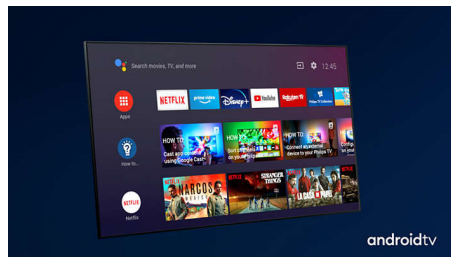

Dolby Vision ja Dolby Atmos

Äänen ja videon Dolby-formaattien tuki tarkoittaa, että katsottava HDR-sisältö näyttää ja kuulostaa uskottoman aidolta. Uusimpien suoratoistosarjojen ja Blu-Ray-levyiltä toistettavan sisällön kontrasti, kirkkaus ja väri heijastavat ohjaajan alkuperäisideaa. Tilava äänimaailma on kirkas, yksityiskohtainen ja syvä.

Muotoilu

Muirhead-nahkalla päällystetty kaukosäädin, jossa taustavalaistut näppäimet.

Android TV

Philips Android TV näyttää haluamasi sisällön kun haluat. Voit mukauttaa aloitusnäyttöä

55OLED805/12

näyttämään suosikkisovelluksesi, mikä helpottaa elokuvien ja lempisarjosi suoratoistoa. Voit myös jatkaa siitä, mihin jäit.