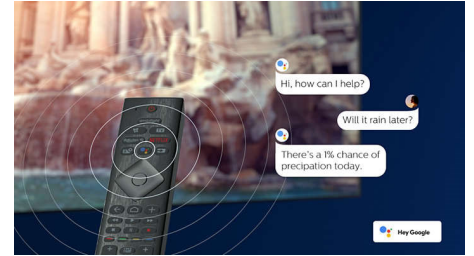

Muotoilu

Muirhead-nahkalla päällystetty kaukosäädin, jossa taustavalaistut näppäimet.

Android TV

Philips Android TV näyttää haluamasi sisällön kun haluat. Voit mukauttaa aloitusnäyttöä

55OLED805/12

näyttämään suosikkisovelluksesi, mikä helpottaa elokuvien ja lempisarjosi suoratoistoa. Voit myös jatkaa siitä, mihin jäit.

Äänivastaja

Ohjaa äänelläsi Philips Android TV:n palveluita, kuten pelejä ja Netflix-toistoa sekä sisältöjen ja sovelluksien hakua Google Play Kaupasta. Voit käyttää ääniohjausta myös Google Assistant -yhteensopivien laitteiden hallintaan, kuten valaistuksen himmentämiseen tai asunnon lämmityksen säätämiseen. Kaikki tämä omalta kotisohvaltasi. Sinun ei enää tarvitse etsiä kaukosäädintä. Voit nyt ohjata Philips Smart TV:tä äänelläsi Alexa-yhteensopivilla laitteilla, kuten Amazon Echolla. Voit avata TV:n, vaihtaa kanavaa tai käyttää pelikonsolia Alexan avulla.