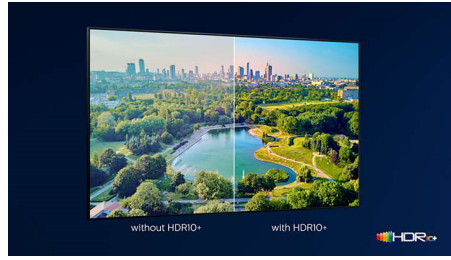

Tukee keskeisiä HDR-muotoja

Philips 4K UHD OLED -TV tukee kaikkia keskeisiä HDR-muotoja (kuten HDR10+ ja Dolby Vision). Olipa kyse suosikkisarjasta tai uusimmasta videopelistä, varjot näkyvät syvemmin, kirkkaat pinnat loistavat, värit näkyvät todellisina ja liike on sulavaa.