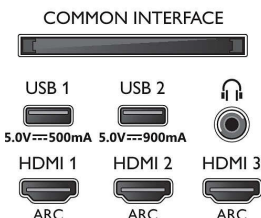

Connections

Side