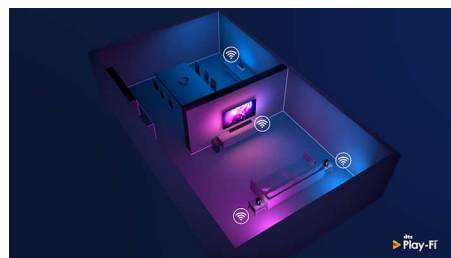

Compatible con DTS Play-Fi

Con DTS Play-Fi en tu televisor Philips, podrás conectarte a altavoces compatibles en

75PUS8536/12

cualquier habitación. ¿Tienes unos altavoces inalámbricos en la cocina? Escucha la película mientras te tomas un aperitivo o continúa escuchando al comentarista deportivo mientras sirves una copa a tus amigos.