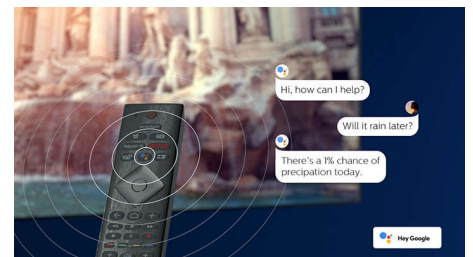

Compatible con DTS Play-Fi

Con DTS Play-Fi en tu televisor Philips, podrás conectarte a altavoces compatibles en

75PUS8536/12

cualquier habitación. ¿Tienes unos altavoces inalámbricos en la cocina? Escucha la película mientras te tomas un aperitivo o continúa escuchando al comentarista deportivo mientras sirves una copa a tus amigos.

Control por voz con IA

Pulsa un botón del mando a distancia para hablar con el Asistente de Google. Controla el televisor o los dispositivos domésticos inteligentes compatibles con el Asistente de Google mediante tu voz o pide a Alexa que controle el televisor a través de dispositivos compatibles con Alexa.