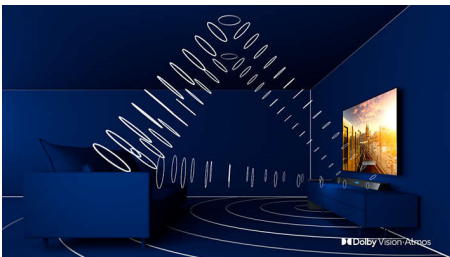

Dolby Vision y Dolby Atmos

La compatibilidad con los formatos de sonido y vídeo de alta calidad de Dolby garantiza que el contenido HDR ofrezca un acabado visual y sonoro magníficos. Disfrutarás de una imagen que refleja las intenciones originales del director, así como de un sonido amplio con una claridad y profundidad reales.