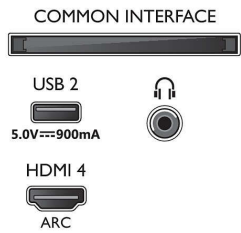

Android TV LED 4K UHD

Televisor con Ambilight en 3 lados Principales formatos HDR compatibles, P5 Perfect Picture Engine, Android TV de 189 cm (75")

Especificaciones

Ambilight

- Funciones Ambilight: Ambilight+Hue integrado, Música y Ambilight, Modo de juego, Adaptable al color de la pared, Modo Lounge light, AmbiWakeup, AmbiSleep, Altavoces domésticos inalámbricos Philips
- Versión Ambilight: 3 lados

Imagen/Pantalla

- Relación de aspecto: 16:9
- Tamaño diagonal de pantalla (pulgadas): 75 pulgada

- Tamaño diagonal de pantalla (métrico): 189 cm
- Pantalla: LED 4K Ultra HD
- Resolución de pantalla: 3840 x 2160
- Motor de imagen: P5 Perfect Picture Engine
- Mejora de la imagen: Resolución Ultra, Dolby Vision, HDR10+, Gestión del color ISF, Micro Dimming Pro
- Tamaño diagonal de pantalla (pulgadas): 75 pulgadas

Resolución de pantalla compatible

- Entradas de ordenador en todas las conexiones HDMI: Compatible con HDR, HDR10/HLG, 4K

75PUS8536/12

UHD de hasta 3840 x 2160 a 60 Hz, Compatible con HDR, HDR10+/HLG

- Entradas de vídeo en todas las conexiones HDMI: Hasta 4K UHD de 3840 x 2160 a 60 Hz, Compatible con HDR, HDR10/HLG (Hybrid Log Gamma), HDR10+/Dolby Vision

Sintonizador/recepción/transmisión

- Televisión digital: TDT/T2/T2-HD/C/S/S2
- Reproducción de vídeo: PAL, SECAM
- Compatibilidad con MPEG: MPEG2, MPEG4

Connections

Side