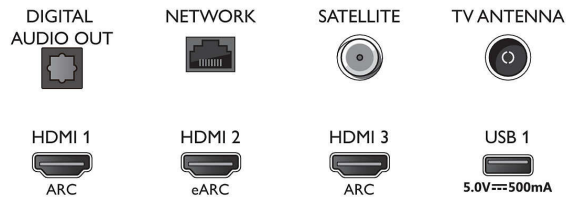

Sintonizador/recepción/transmisión

- Televisión digital: TDT/T2/T2-HD/C/S/S2
- Reproducción de vídeo: PAL, SECAM
- Compatibilidad con MPEG: MPEG2, MPEG4

Connections

Side

Bottom

Android TV LED 4K UHD

Televisor con Ambilight en 3 lados Principales formatos HDR compatibles, P5 Perfect Picture Engine, Android TV de 189 cm (75")