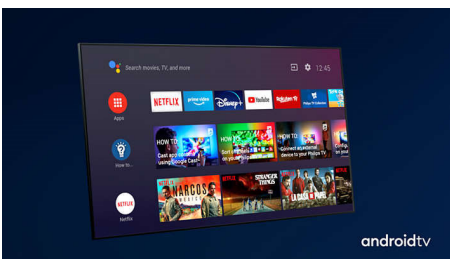

Android TV

Tu Android TV de Philips te ofrece el contenido que quieres cuando lo quieres. Puedes personalizar la pantalla de inicio para mostrar tus aplicaciones favoritas, lo que te facilitará la reproducción de las películas y los

programas que te encantan. También puedes reproducirlos desde donde los dejaste.