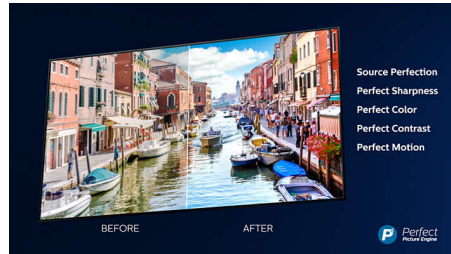

Motor de imagen P5 de Philips

El motor Philips P5 ofrece una imagen tan buena como el contenido que te encanta. Los detalles ganan en profundidad de forma visible, los colores son intensos y los tonos de piel más naturales. Además, el contraste es tan nítido que sentirás cada detalle, con un movimiento muy fluido.