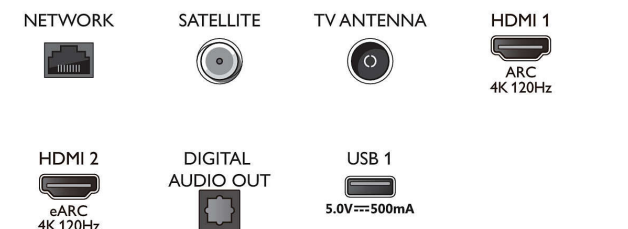

Bottom

Väljalaske kuupäev
2023-07-30

Versioon: 7.2.1

EAN: 87 18863 03461 3

Töötlus

- Töötlusvõimsus: Neljatuumaline

Heli

- Audio: 2.1 kanal, Väljundvõimsus: 70 vatti (RMS)
- Kõlari konfiguratsioon: 10Wx4 kesksageduskõlar, 30 W madalsageduskõlar
- Koodek: AC-4, Dolby Atmos, DTS-HD (M6), Dolby Digital MS12 V2.5
- Heli täiustused: A.I. heli, Selge dialoog, Dolby Atmos, Dolby Bass Enhancement, Dolby Volume Leveler, Öörežiim, A.I. EQ, DTS Play-Fi, Mimi personaliseeritav heli, Toa kalibreerimine

Ühenduvus

- HDMI-pesade arv: 4
- HDMI funktsioonid: 4K, Heli tagasisidekanal
- EasyLink HDMI-CEC: Pildi signaali edastus, Süsteemi heli juhtimine, Süsteemi ooterežiimi lülitamine, Esitamine ühe vajutusega
- USB-pesade arv: 3
- Juhtmeta ühendus: Wi-Fi 802.11ac, 2 x 2, kahesüsteemne, Bluetooth 5.0
- Muud liidesed: Common Interface Plus (CI+), Digitaalne helisensend (optiline), Ethernet-LAN RJ-45, Kõrvaklapiväljund, Satelliitühendus, Hoolduspistik
- HDCP 2.3: Jah, on kõigil HDMI pesadel
- HDMI ARC: Jah, kõikidel portidel
- HDMI 2.1 funktsioonid: eARC HDMI 2-1, eARC/VRR/ALLM tugi, FreeSync Premium, G-SYNC-iga ühilduv, VRR HDMI 1/2-1

Toetatud HDMI-video funktsioonid

- HDMI 1/2: HDMI 2.1 täielik ribalaius 48 Gbps, kuni 4K 120 Hz
- Mängimine: HDMI VRR, ALLM, HGG, NVIDIA G-Synciga ühilduv, AMD FreeSync Premium, Dolby Vision Game
- HDMI 3/4: HDMI 2.0
- HDR (High Dynamic Range): Dolby Vision, HDR10, HDR10+, HDR10+ kohandatav, HLG, UHD A

EL-i energiyaakart

- EPREL-i registreerimisnumbrid: 1240549
- SDR-i energiaklass: G
- SDR-i sisselülitatud režiimi voolutarve: 112 kWh/1000 h
- HDR-i energiaklass: F
- HDR-i sisselülitatud režiimi voolutarve: 93 kWh/1000 h
- Väljalülitatud seadme võimsustarve: Pole saadaval
- Võrguga ühendatud ooterežiim: $\leq 2,0\text{ W}$
- Kasutatud ekraanitehnoloogia: OLED

Võimsus

- Toiteallikas: Vahelduvvool 220–240 V, 50–60 Hz
- Energiatarve ooterežiimis: $\leq 0,3\text{ W}$
- Energiäsäästufunktsioonid: Automaatse väljalülituse taimer, Valgussensor, Pildi väljalülitamine (raadio kuulamiseks), Ökorežiim

65OLED857/12

Tarvikud

- Komplektis olevad tarvikud: 2 x AAA-patareid, Juriidilise teabe ja ohutusnõuete brošüür, Toitejuhe, Kiirjuhend, Kaugjuhtimispuul, Lauapealne alus

Disain

- Teleri värvid: Metallist raam
- Aluse disain: Tumeda krooniga metallist alus
- Kaugjuhtimispuul: Muirheadi nahaga

Mõõtmised

- Seadme laius: 1444,3 mm
- Seadme kõrgus: 824,2 mm
- Seadme sügavus: 68,0 mm
- Toote kaal: 23,5 kg
- Seadme laius (alusega): 1444,3 mm
- Seadme kõrgus (alusega): 895,0 mm
- Seadme sügavus (alusega): 286,5 mm
- Toote kaal (alusega): 26,8 kg
- Karbi laius: 1660 mm
- Karbi kõrgus: 995,0 mm
- Karbi sügavus: 170,0 mm
- Kaal (koos pakendiga): 33,6 kg
- Aluse laius: 801,5 mm
- Aluse kõrgus: 70,0 mm
- Aluse sügavus: 286,5 mm
- Ühildub seinakinnitusega: 300 x 300 mm