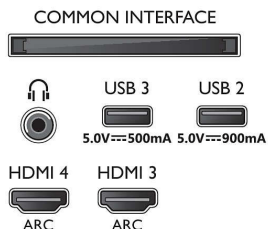

Ekraani lahutusvõime

- Lahutusvõime – värskendussagedus: 576p-50Hz, 640x480-60Hz, 720p-50Hz, 60Hz, 2560x1440-60Hz, 120Hz, 1920x1080p-24Hz, 25Hz, 30Hz, 50Hz, 3840x2160p-24Hz, 25Hz, 30Hz, 50Hz, 60Hz, 100Hz, 120Hz.

Tuuner/Vastuvõtt/Ülekanne

- Digi-TV: DVB-T/T2/T2-HD/C/S/S2
- Telekava*: 8 päeva elektrooniline telekava
- Signaalitugevuse näidik
- Teletekst: 1000 lehekülge hüperteksti
- HEVC tugi

Android TV

- OS: Android TV™ 11 (R)
- Eelnevalt paigaldatud rakendused: Google Play filmid*, Google Search, YouTube, BBC iPlayer, Netflix, Amazon Prime Video, Disney+, Fitness App, Spotify, Apple TV, YouTube Music
- Mälu maht (väikmälu): 16 GB*

Smart TV funktsioonid

- Interaktiivne TV: HbbTV (Hybrid Broadcast Broadband TV)
- Saated: Pause TV, USB-seadmele salvestamine*
- Kaugjuhtimispuul: hääljuhtimise, valgustatud nuppudega
- Häälassistent*: Sisseehitatud Google Assistant, RC koos mikrofoni, Töötab Alexa

Multimeedia rakendused

- Videositusvormingud: Pakendvormingud: AVI, MKV, H264/MPEG-4 AVC, MPEG-1, MPEG-2, MPEG-4, VP9, HEVC (H.265), AV1
- Muusikaesitusvormingud: AAC, MP3, WAV, WMA (v2 kuni v9.2), WMA-PRO (v9 ja v10), FLAC
- Toetatud subtiitrite formaadid: .SRT, .SUB, .TXT, .SML, .ASS, .SSA
- Pildiesitusvormingud: JPEG, BMP, GIF, PNG, 360 foto, HEIF

Connections

Side