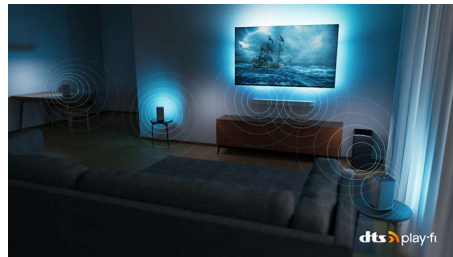

DTS Play-Fi-ga ühilduv

DTS Play-Fi-ga varustatud Philipsi juhtmevaba kodusüsteem võimaldab teil kodus sekunditega

65OLED857/12

ühendada ühilduvaid ribakõlareid ja juhtmeta kõlareid. Vaadake kõõgis filme. Mängige muusikat kõikjal. Võite luua isegi kodukino ruumilise heli süsteemi, kasutades oma Philipsi telerit keskkõlarina.